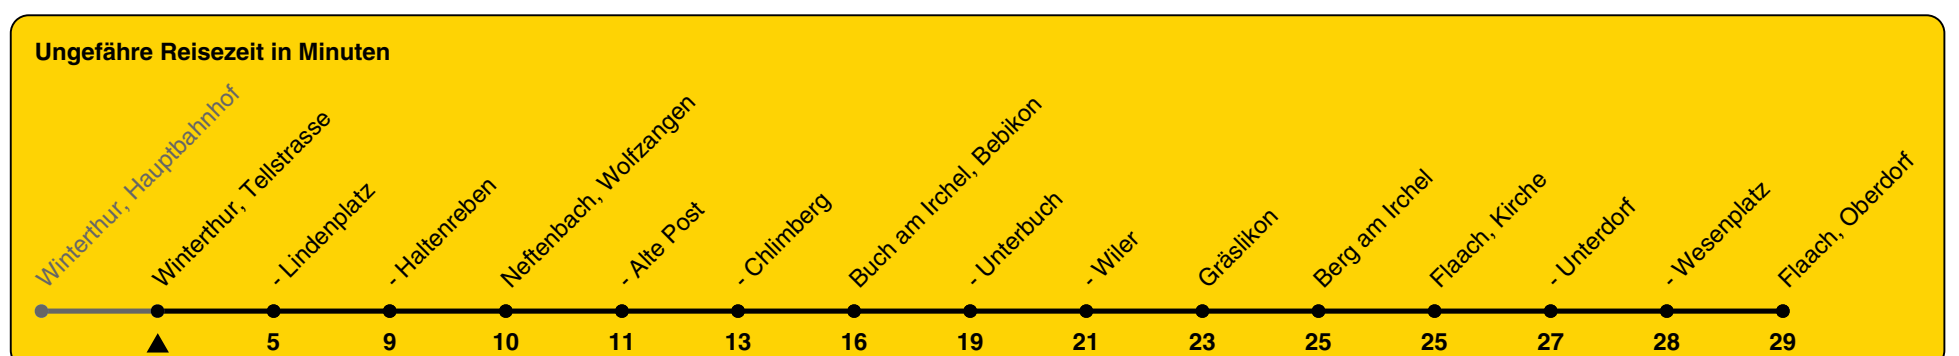

670

ZVV-Contact 0800 988 988 | zvv.ch

Zum Live-Fahrplan

Tellstrasse

Richtung Flaach, Oberdorf

h	Montag-Freitag	Samstag	Sonn- und Feiertag
5			
6			
7			
8			
9			
10			
11			
12			
13			
14			
15			
16	06		
17	06		
18	06		
19	06		
20	06		
21			
22			
23			
0			

Als Feiertage gelten: 25./26. Dez., 1./2. Jan., Karfreitag, Ostermontag, 1. Mai, Auffahrt, Pfingstmontag, 1. Aug.

Gültig von 10.12.2023 bis 14.12.2024

GEMEINSAM VORWÄRTS.

25.10.2023