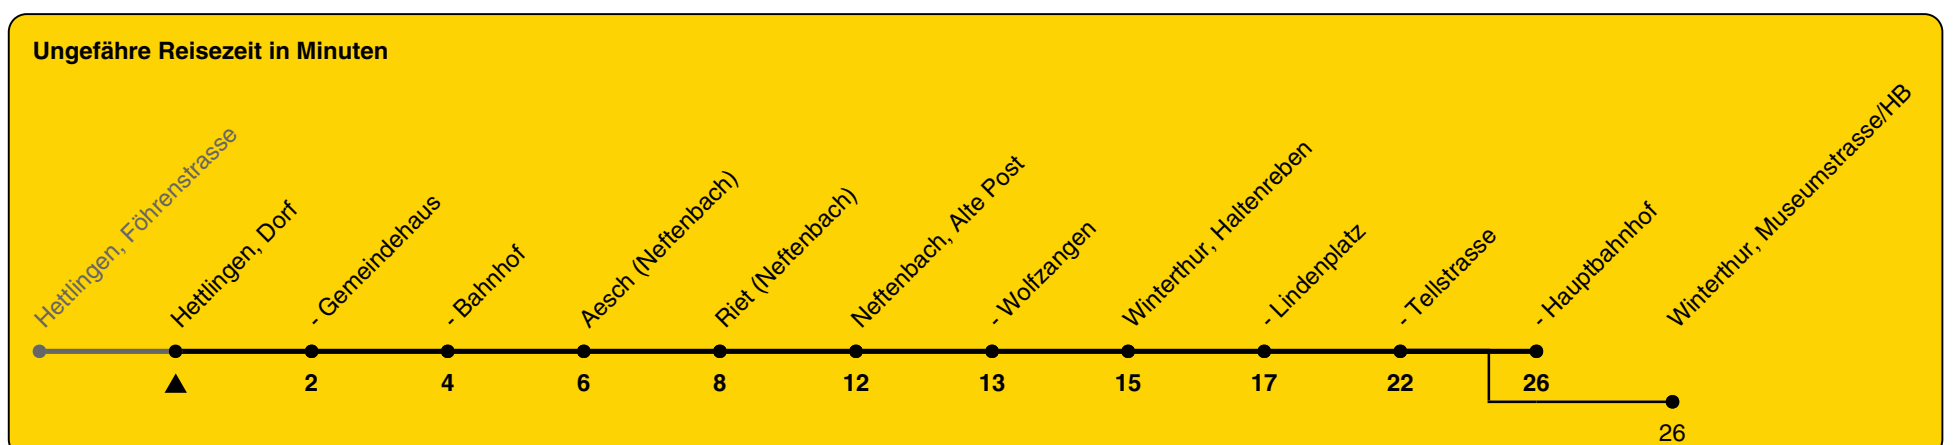

671

ZVV-Contact 0800 988 988 | zvv.ch

Zum Live-Fahrplan

Dorf

Richtung Winterthur, Hauptbahnhof

h	Montag - Freitag	Samstag	Sonn- und Feiertag
5			
6	02a	02	02
7	02a	02	02
8	02a	02	02
9	02	02	02
10	02	02	02
11	02	02	02
12	02	02	02
13	02	02	02
14	02	02	02
15	02	02	02
16	02	02	02
17	02a	02	02
18	02	02	02
19	02	02	02
20	02	02	02
21			
22			
23			
0			

a) bis Winterthur, Museumstrasse/HB

Als Feiertage gelten: 25./26. Dez., 1./2. Jan., Karfreitag, Ostermontag, 1. Mai, Auffahrt, Pfingstmontag, 1. Aug.

Gültig von 10.12.2023 bis 14.12.2024

GEMEINSAM VORWÄRTS.