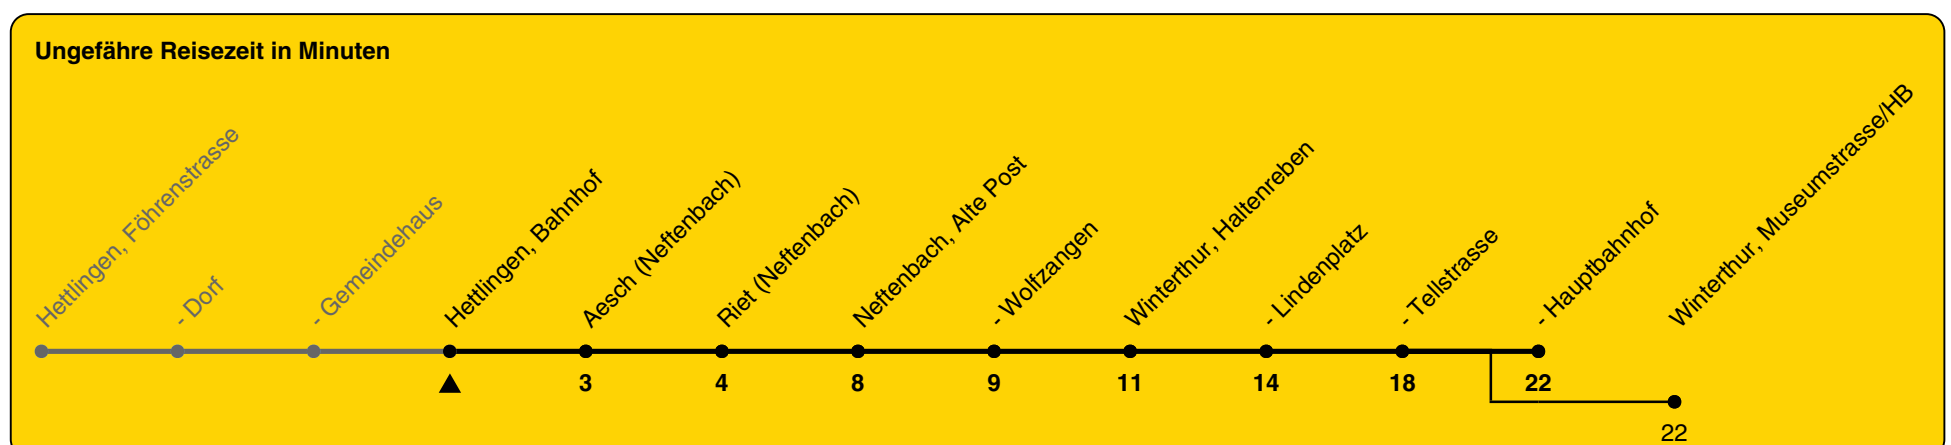

## Richtung Winterthur, Hauptbahnhof

h	Montag - Freitag	Samstag	Sonn- und Feiertag
5			
6	06a	06	06
7	06a	06	06
8	06a	06	06
9	06	06	06
10	06	06	06
11	06	06	06
12	06	06	06
13	06	06	06
14	06	06	06
15	06	06	06
16	06	06	06
17	06a	06	06
18	06	06	06
19	06	06	06
20	06	06	06
21			
22			
23			
0			

a) bis Winterthur, Museumstrasse/HB

Als Feiertage gelten: 25./26. Dez., 1./2. Jan., Karfreitag, Ostermontag, 1. Mai, Auffahrt, Pfingstmontag, 1. Aug.

Gültig von 10.12.2023 bis 14.12.2024

GEMEINSAM VORWÄRTS.