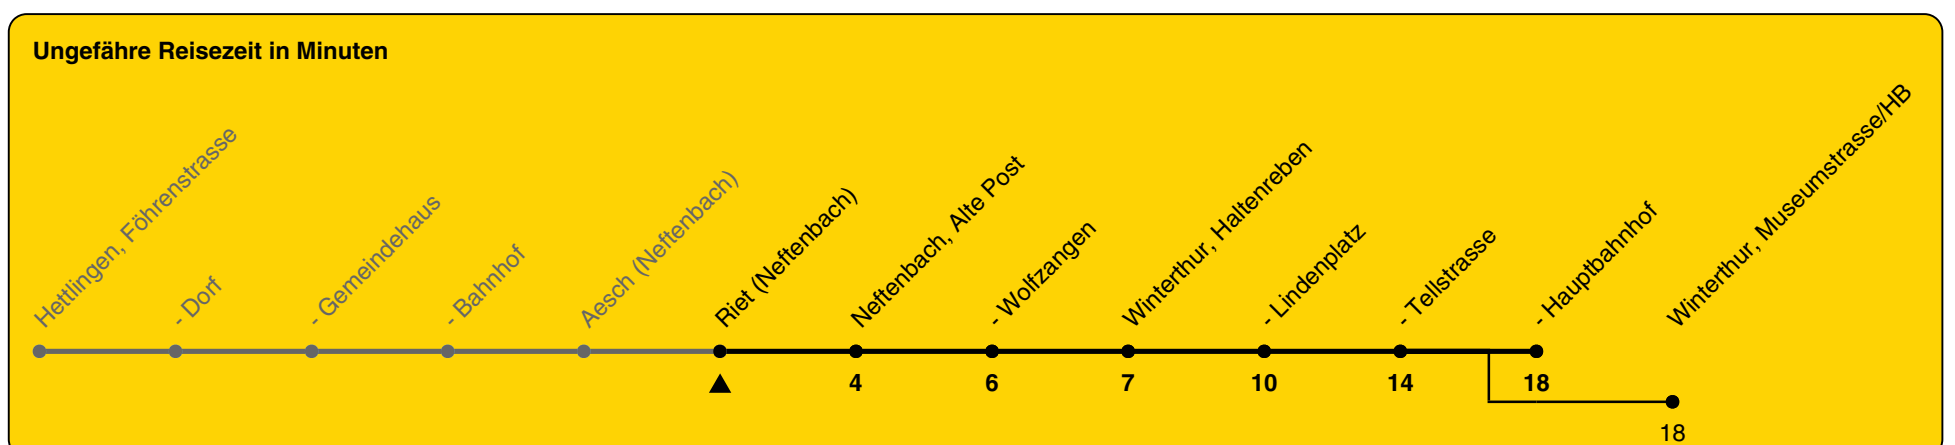

671

ZVV-Contact 0800 988 988 | zvv.ch

Zum Live-Fahrplan

Riet

Richtung Winterthur, Hauptbahnhof

h	Montag - Freitag	Samstag	Sonn- und Feiertag
5			
6	10a	10	10
7	10a	10	10
8	10a	10	10
9	10	10	10
10	10	10	10
11	10	10	10
12	10	10	10
13	10	10	10
14	10	10	10
15	10	10	10
16	10	10	10
17	10a	10	10
18	10	10	10
19	10	10	10
20	10	10	10
21			
22			
23			
0			

a) bis Winterthur, Museumstrasse/HB

Als Feiertage gelten: 25./26. Dez., 1./2. Jan., Karfreitag, Ostermontag, 1. Mai, Auffahrt, Pfingstmontag, 1. Aug.

Gültig von 10.12.2023 bis 14.12.2024

GEMEINSAM VORWÄRTS.