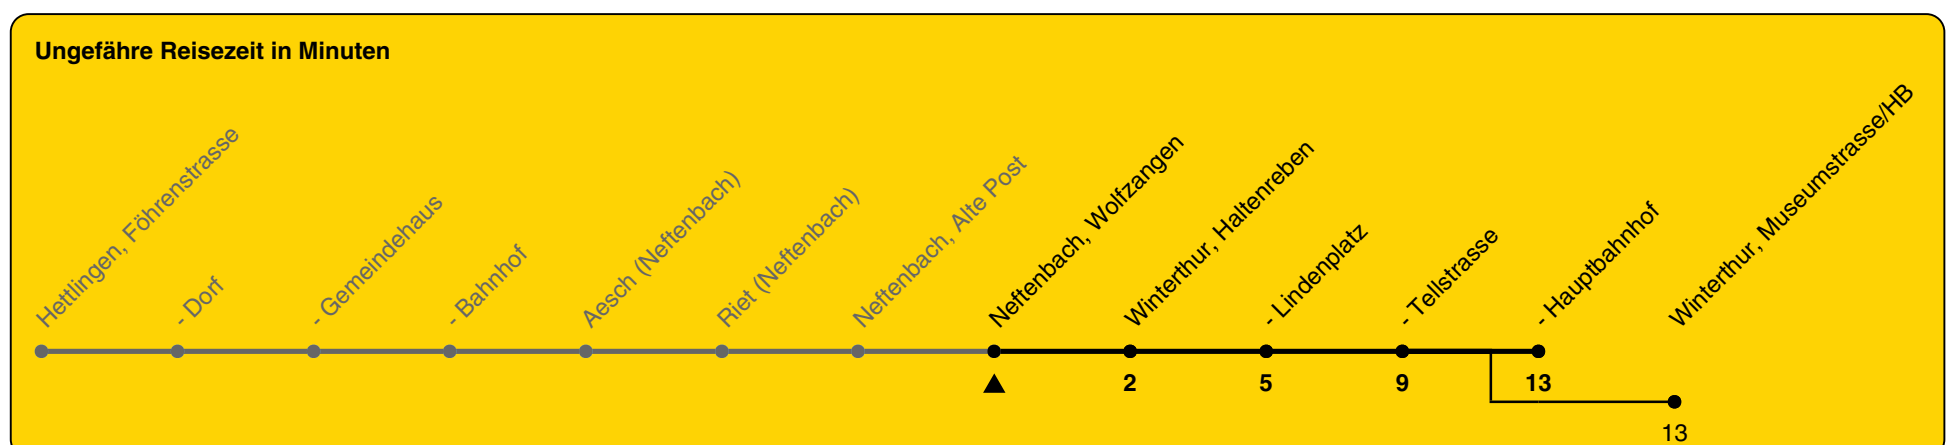

# 671

ZVV-Contact 0800 988 988 | zvv.ch

Zum Live-Fahrplan

Wolfzangen

## Richtung Winterthur, Hauptbahnhof

h	Montag - Freitag	Samstag	Sonn- und Feiertag
5			
6	15a	15	15
7	15a	15	15
8	15a	15	15
9	15	15	15
10	15	15	15
11	15	15	15
12	15	15	15
13	15	15	15
14	15	15	15
15	15	15	15
16	15	15	15
17	15a	15	15
18	15	15	15
19	15	15	15
20	15	15	15
21			
22			
23			
0			

a) bis Winterthur, Museumstrasse/HB

Als Feiertage gelten: 25./26. Dez., 1./2. Jan., Karfreitag, Ostermontag, 1. Mai, Auffahrt, Pfingstmontag, 1. Aug.

Gültig von 10.12.2023 bis 14.12.2024

GEMEINSAM VORWÄRTS.