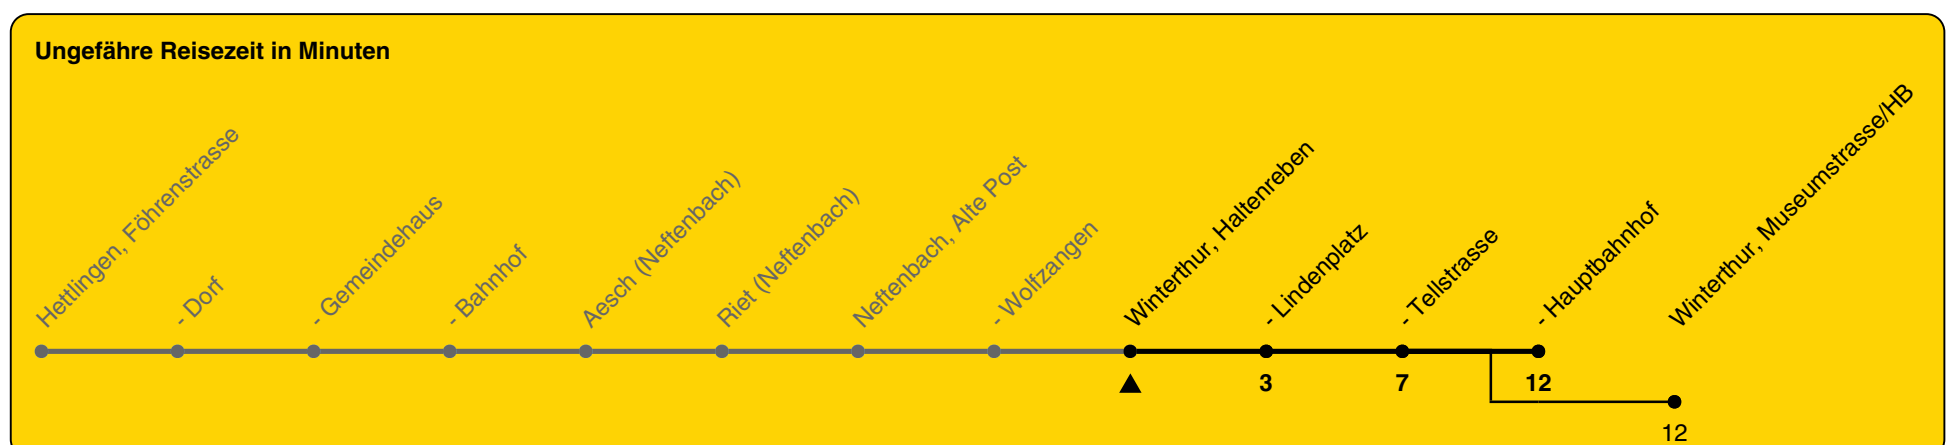

## Richtung Winterthur, Hauptbahnhof

h	Montag - Freitag	Samstag	Sonn- und Feiertag
5			
6	16a	16	16
7	16a	16	16
8	16a	16	16
9	16	16	16
10	16	16	16
11	16	16	16
12	16	16	16
13	16	16	16
14	16	16	16
15	16	16	16
16	16	16	16
17	16a	16	16
18	16	16	16
19	16	16	16
20	16	16	16
21			
22			
23			
0			

a) bis Winterthur, Museumstrasse/HB

Als Feiertage gelten: 25./26. Dez., 1./2. Jan., Karfreitag, Ostermontag, 1. Mai, Auffahrt, Pfingstmontag, 1. Aug.

Gültig von 10.12.2023 bis 14.12.2024

GEMEINSAM VORWÄRTS.