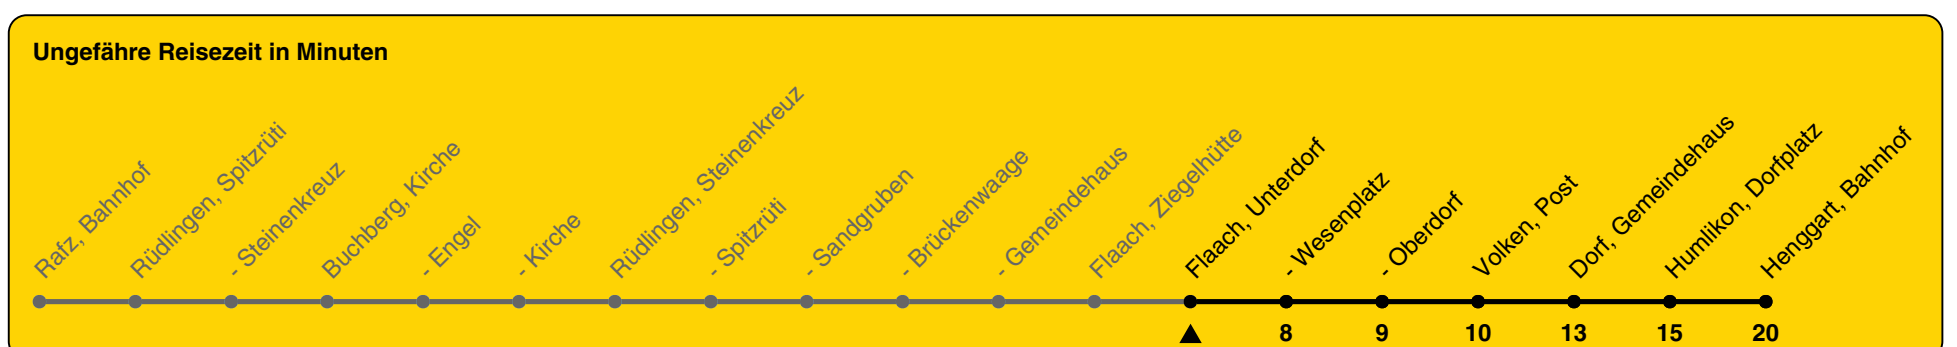

675

ZVV-Contact 0800 988 988 | zvv.ch

Zum Live-Fahrplan

Unterdorf

Richtung Henggart, Bahnhof

h	Montag - Freitag	Samstag	Sonn- und Feiertag
5			
6	38	38	
7	38	38	38
8	38	38	38
9	38	38	38
10	38	38	38
11	38	38	38
12	38	38	38
13	38	38	38
14	38	38	38
15	38	38	38
16	38	38	38
17	38	38	38
18	38	38	38
19	38	38	38
20	38	38	38
21	38	38	38
22	38	38	38
23	38	38	38
0	38ab	38b	

a) Freitag b) bis Flaach, Oberdorf

Als Feiertage gelten: 25./26. Dez., 1./2. Jan., Karfreitag, Ostermontag, 1. Mai, Auffahrt, Pfingstmontag, 1. Aug.

Gültig von 10.12.2023 bis 14.12.2024

GEMEINSAM VORWÄRTS.