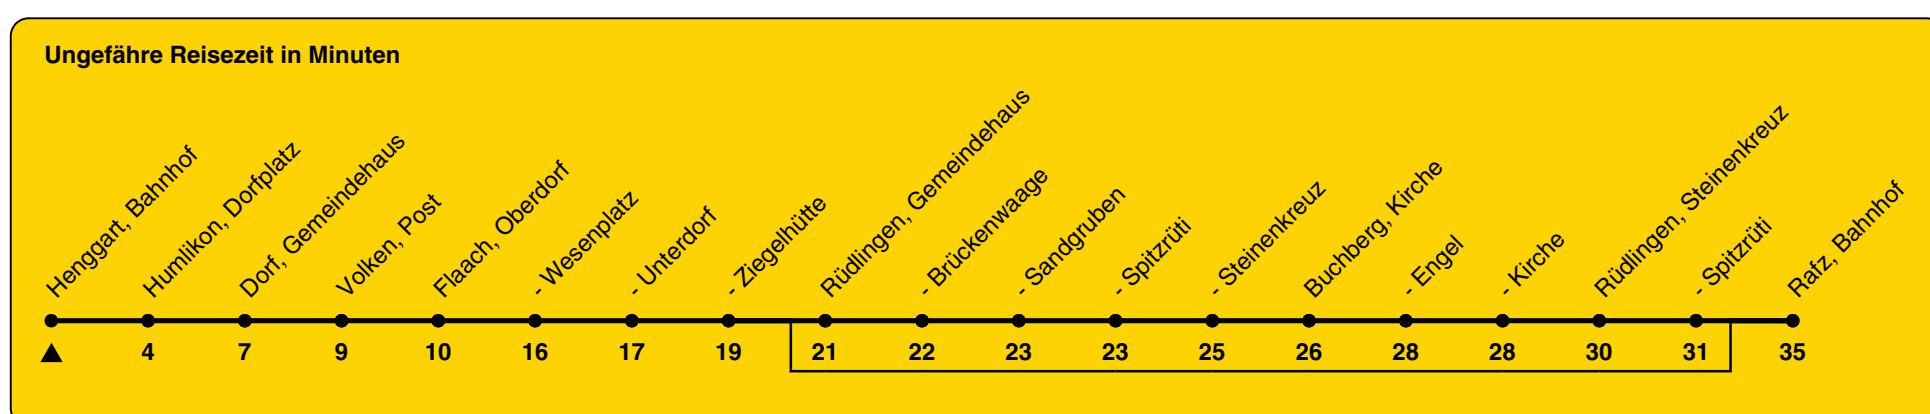

675

ZVV-Contact 0800 988 988 | zvv.ch

Zum Live-Fahrplan

Bahnhof

Richtung Rafz, Bahnhof

| h | Montag - Freitag | Samstag | Sonn- und Feiertag |
|----|------------------|---------|--------------------|
| 5 | | | |
| 6 | 00 | 00 | |
| 7 | 00 | 00 | 00 |
| 8 | 00 | 00 | 00 |
| 9 | 00 | 00 | 00 |
| 10 | 00 | 00 | 00 |
| 11 | 00 | 00 | 00 |
| 12 | 00 | 00 | 00 |
| 13 | 00 | 00 | 00 |
| 14 | 00 | 00 | 00 |
| 15 | 00 | 00 | 00 |
| 16 | 00 | 00 | 00 |
| 17 | 00 | 00 | 00 |
| 18 | 00 | 00 | 00 |
| 19 | 00 | 00 | 00 |
| 20 | 00 | 00 | 00 |
| 21 | 00 | 00 | 00 |
| 22 | 00 | 00 | 00 |
| 23 | 00c | 00c | 00c |
| 0 | 00bc 00ad | 00d | 00c |
| 1 | 02c | 02c | 02c |

- a) Freitag
- b) Montag - Donnerstag
- c) bis Flaach, Wesenplatz
- d) bedient nicht von Rüdlingen, Gemeindehaus bis Rüdlingen, Spitzrüti

Als Feiertage gelten: 25./26. Dez., 1./2. Jan., Karfreitag, Ostermontag, 1. Mai, Auffahrt, Pfingstmontag, 1. Aug.

Gültig von 10.12.2023 bis 14.12.2024

GEMEINSAM VORWÄRTS.