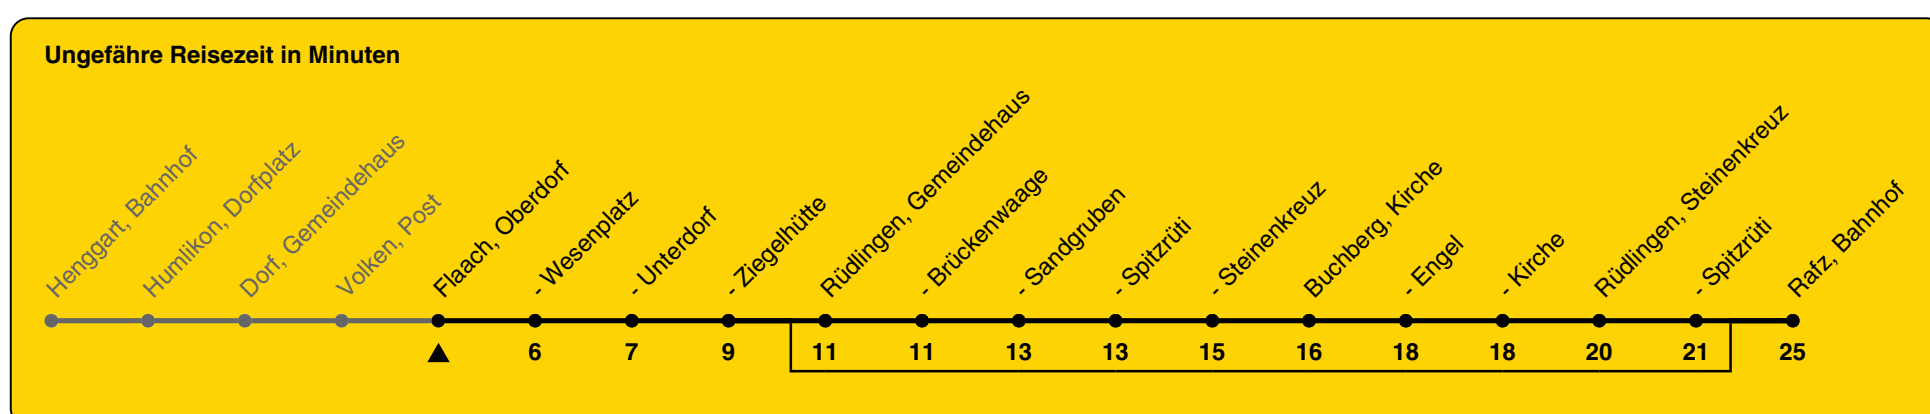

675

ZVV-Contact 0800 988 988 | zvv.ch

Zum Live-Fahrplan

Oberdorf

Richtung Rafz, Bahnhof

h	Montag - Freitag	Samstag	Sonn- und Feiertag
5	14	47	
6	10	09	47
7	10	09	09
8	09	09	09
9	09	09	09
10	09	09	09
11	09	09	09
12	09	09	09
13	09	09	09
14	09	09	09
15	09	09	09
16	10	09	09
17	10	09	09
18	10	09	09
19	10	09	09
20	09	09	09
21	09	09	09
22	09	09	09
23	09c	09c	09c
0	09bc 09ad	09d	09c
1	11c	11c	11c

- a) Freitag
- b) Montag - Donnerstag
- c) bis Flaach, Wesenplatz
- d) bedient nicht von Rüdlingen, Gemeindehaus bis Rüdlingen, Spitzrüti

Als Feiertage gelten: 25./26. Dez., 1./2. Jan., Karfreitag, Ostermontag, 1. Mai, Auffahrt, Pfingstmontag, 1. Aug.