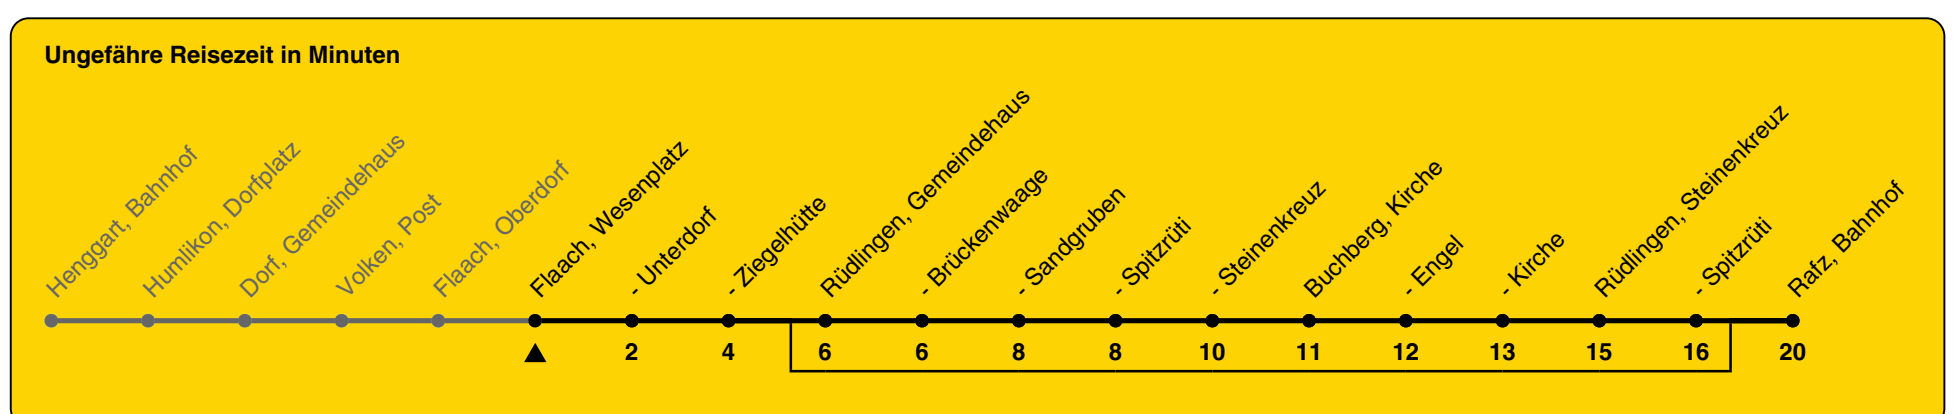

675

ZVV-Contact 0800 988 988 | zvv.ch

Zum Live-Fahrplan

Wesenplatz

Richtung Rafz, Bahnhof

h	Montag - Freitag	Samstag	Sonn- und Feiertag
5	16	49	
6	16	15	49
7	16	15	15
8	15	15	15
9	15	15	15
10	15	15	15
11	15	15	15
12	15	15	15
13	15	15	15
14	15	15	15
15	15	15	15
16	16	15	15
17	16	15	15
18	16	15	15
19	16	15	15
20	15	15	15
21	15	15	15
22	15	15	15
23			
0	11ab	11b	

a) Freitag b) bedient nicht von Rüdlingen, Gemeindehaus bis Rüdlingen, Spitzrütli

Als Feiertage gelten: 25./26. Dez., 1./2. Jan., Karfreitag, Ostermontag, 1. Mai, Auffahrt, Pfingstmontag, 1. Aug.

Gültig von 10.12.2023 bis 14.12.2024