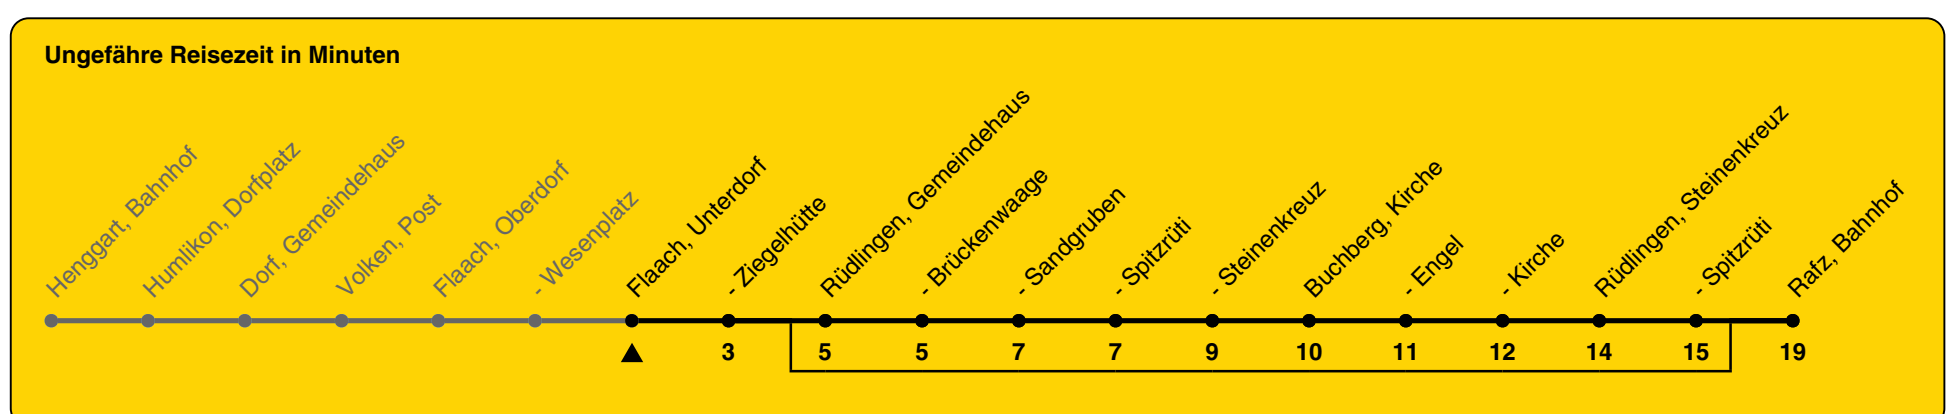

675

ZVV-Contact 0800 988 988 | zvv.ch

Zum Live-Fahrplan

Unterdorf

Richtung Rafz, Bahnhof

h	Montag - Freitag	Samstag	Sonn- und Feiertag
5	17	50	
6	17	16	50
7	17	16	16
8	16	16	16
9	16	16	16
10	16	16	16
11	16	16	16
12	16	16	16
13	16	16	16
14	16	16	16
15	16	16	16
16	17	16	16
17	17	16	16
18	17	16	16
19	17	16	16
20	16	16	16
21	16	16	16
22	16	16	16
23			
0	12ab	12b	

a) Freitag b) bedient nicht von Rüdlingen, Gemeindehaus bis Rüdlingen, Spitzrüti

Als Feiertage gelten: 25./26. Dez., 1./2. Jan., Karfreitag, Ostermontag, 1. Mai, Auffahrt, Pfingstmontag, 1. Aug.

Gültig von 10.12.2023 bis 14.12.2024