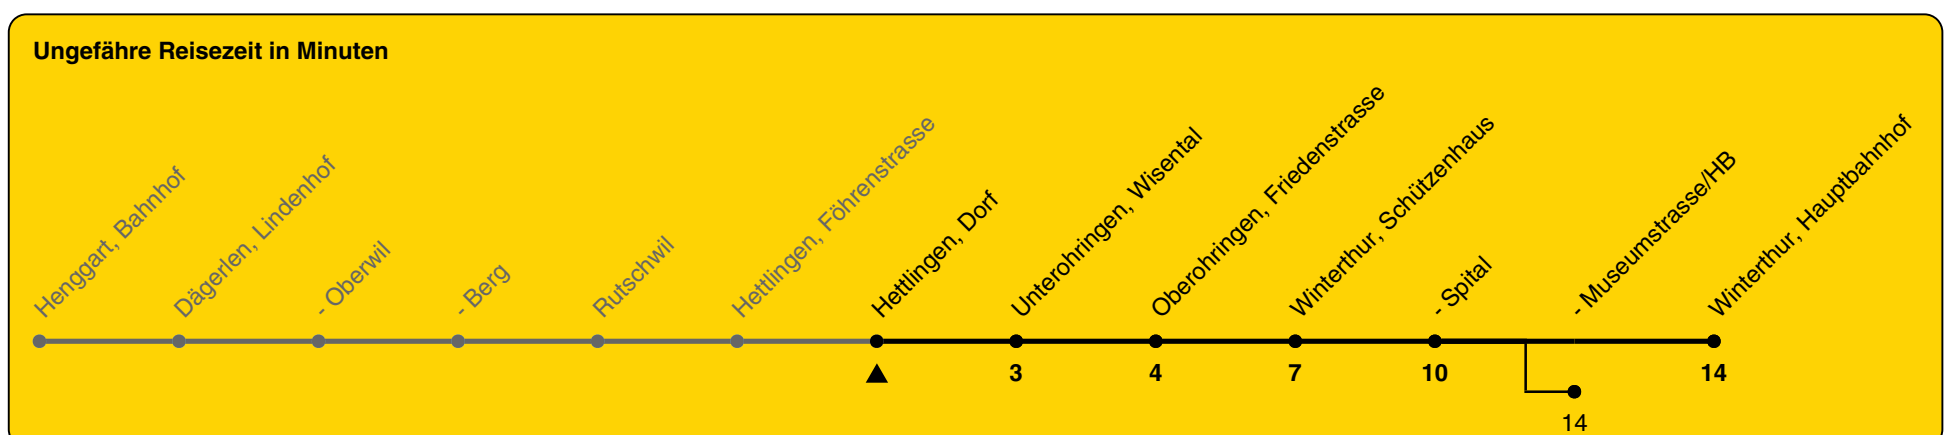

676

ZVV-Contact 0800 988 988 | zvv.ch

Zum Live-Fahrplan

Dorf

Richtung Winterthur, Hauptbahnhof

h	Montag - Freitag	Samstag	Sonn- und Feiertag
5	40	40	
6	01a 10 40	10a 40	10a
7	01a 12 42	10a 40	10a
8	01a 10a 40	10a 40	10a
9	10a 40	10a 40	10a
10	10a 40	10a 40	10a
11	10a 40	10a 40	10a
12	10a 40	10a 40	10a
13	10a 40	10a 40	10a
14	10a 40	10a 40	10a
15	10a 40	10a 40	10a
16	10a 47	10a 40	10a
17	03a 12 47	10a 40	10a
18	12a 47	10a 40	10a
19	12a 40	10a 40	10a
20	10a	10a	10a
21	10	10	10
22	10	10	10
23	10	10	10
0	10	10	10

a) bis Winterthur, Museumstrasse/HB

Als Feiertage gelten: 25./26. Dez., 1./2. Jan., Karfreitag, Ostermontag, 1. Mai, Auffahrt, Pfingstmontag, 1. Aug.

Gültig von 10.12.2023 bis 14.12.2024

GEMEINSAM VORWÄRTS.