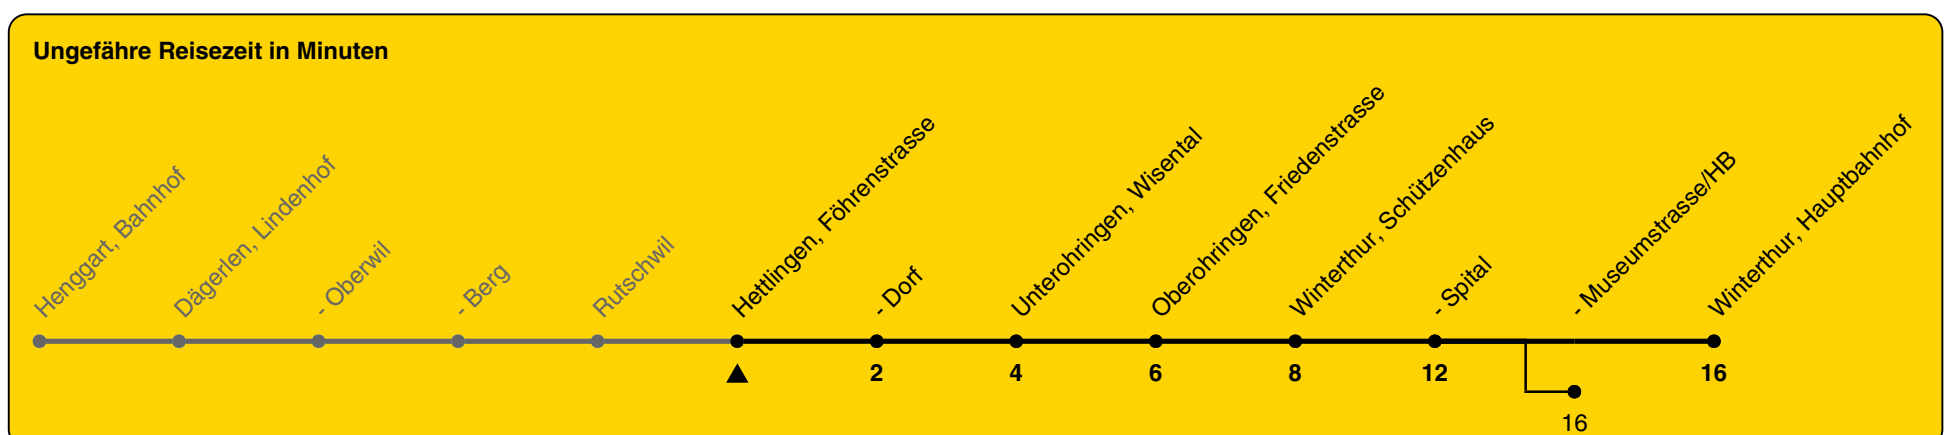

676

ZVV-Contact 0800 988 988 | zvv.ch

Zum Live-Fahrplan

Föhrenstrasse

Richtung Winterthur, Hauptbahnhof

h	Montag - Freitag	Samstag	Sonn- und Feiertag
5	39	39	
6	00a 09 39	09a 39	09a
7	00a 11 41	09a 39	09a
8	00a 09a 39	09a 39	09a
9	09a 39	09a 39	09a
10	09a 39	09a 39	09a
11	09a 39	09a 39	09a
12	09a 39	09a 39	09a
13	09a 39	09a 39	09a
14	09a 39	09a 39	09a
15	09a 39	09a 39	09a
16	09a 46	09a 39	09a
17	02a 11 46	09a 39	09a
18	11a 46	09a 39	09a
19	11a 39	09a 39	09a
20	09a	09a	09a
21	09	09	09
22	09	09	09
23	09	09	09
0	09	09	09

a) bis Winterthur, Museumstrasse/HB

Als Feiertage gelten: 25./26. Dez., 1./2. Jan., Karfreitag, Ostermontag, 1. Mai, Auffahrt, Pfingstmontag, 1. Aug.

Gültig von 10.12.2023 bis 14.12.2024

GEMEINSAM VORWÄRTS.