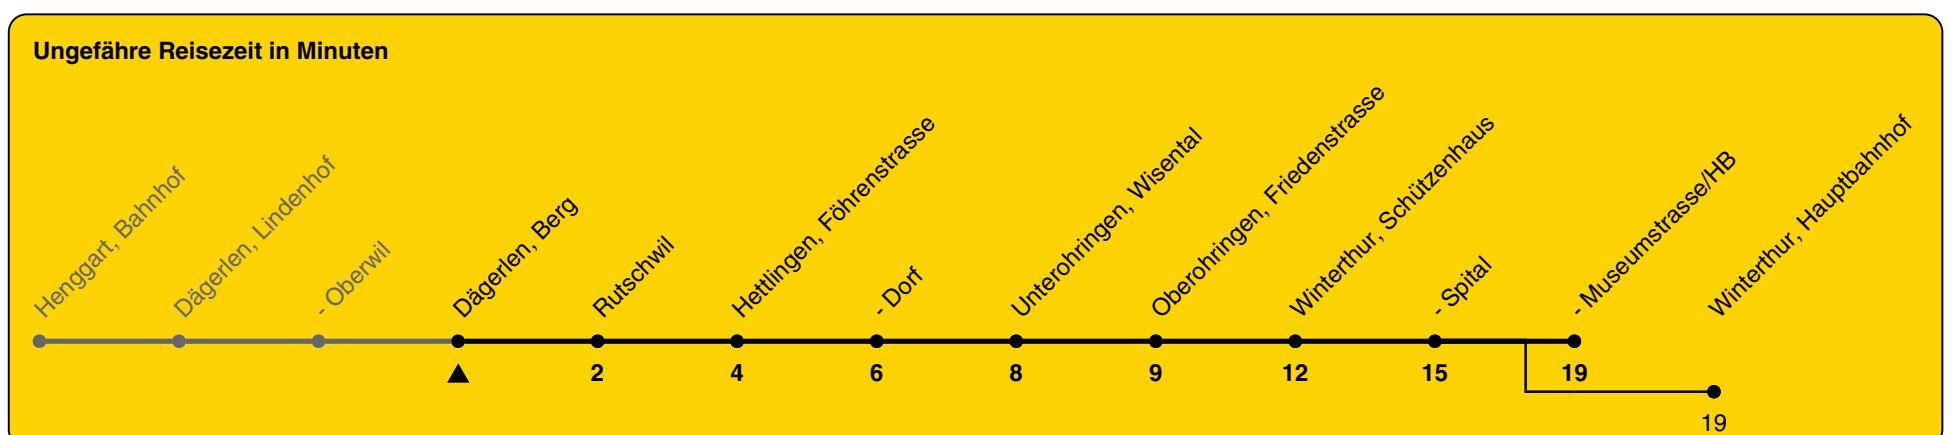

# 676

ZVV-Contact 0800 988 988 | zvv.ch

Zum Live-Fahrplan

Berg

## Richtung Winterthur, Museumstrasse/HB

h	Montag - Freitag	Samstag	Sonn- und Feiertag
5	35a	35a	
6	05a 35a	05	05
7	06a 36a	05	05
8	05	05	05
9	05	05	05
10	05	05	05
11	05	05	05
12	05	05	05
13	05	05	05
14	05	05	05
15	05	05	05
16	05 42a	05	05
17	07a 42a	05	05
18	07 42a	05	05
19	07 35a	05	05
20	05	05	05
21	05a	05a	05a
22	05a	05a	05a
23	05a	05a	05a
0	05a	05a	05a

a) bis Winterthur, Hauptbahnhof

Als Feiertage gelten: 25./26. Dez., 1./2. Jan., Karfreitag, Ostermontag, 1. Mai, Auffahrt, Pfingstmontag, 1. Aug.

Gültig von 10.12.2023 bis 14.12.2024

GEMEINSAM VORWÄRTS.

18.12.2023