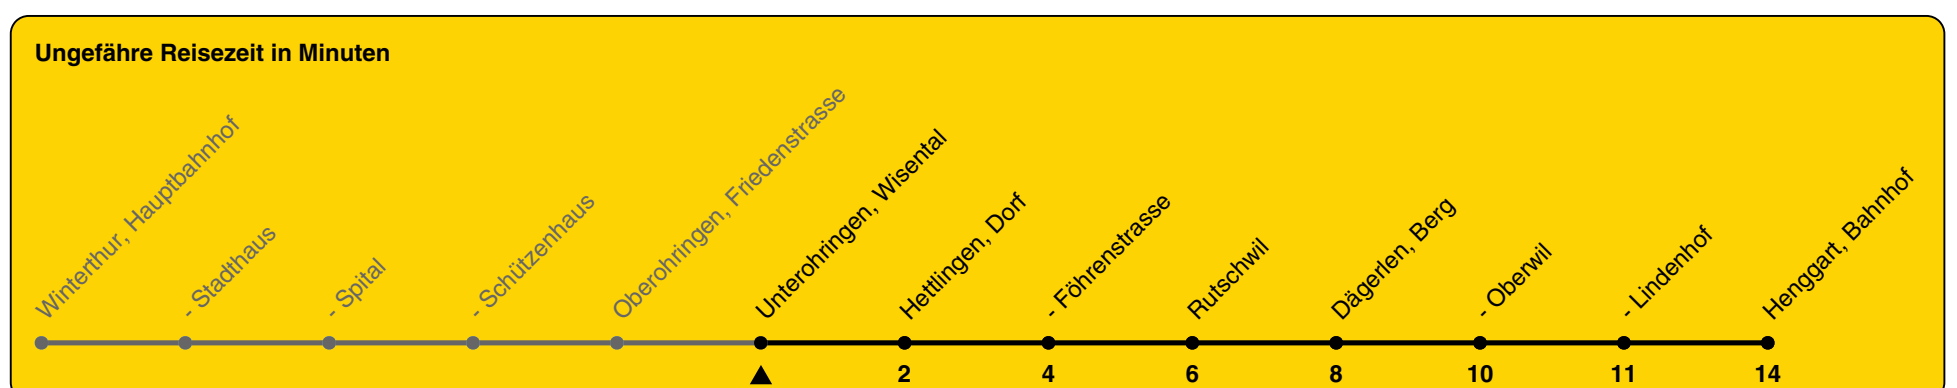

676

ZVV-Contact 0800 988 988 | zvv.ch

Zum Live-Fahrplan

Wisental

Richtung Henggart, Bahnhof

h	Montag - Freitag	Samstag	Sonn- und Feiertag
5			
6	15 45 55a	15a 45	44
7	15 45 55a	15a 45	44
8	15a 45	15a 45	44
9	15a 45	15a 45	44
10	15a 45	15a 45	44
11	15a 45	15a 45	44
12	15a 45	15a 45	44
13	15a 45	15a 45	44
14	15a 45	15a 45	44
15	15a 45	15a 45	44
16	17 47 57a	15a 45	44
17	17 47 57a	15a 45	44
18	17 47	15a 45	44
19	15 45	15a 45	44
20	15 44	15 44	44
21	44	44	44
22	44	44	44
23	44	44	44
0	47	47	47

a) bis Hettlingen, Föhrenstrasse

Als Feiertage gelten: 25./26. Dez., 1./2. Jan., Karfreitag, Ostermontag, 1. Mai, Auffahrt, Pfingstmontag, 1. Aug.

Gültig von 10.12.2023 bis 14.12.2024

GEMEINSAM VORWÄRTS.