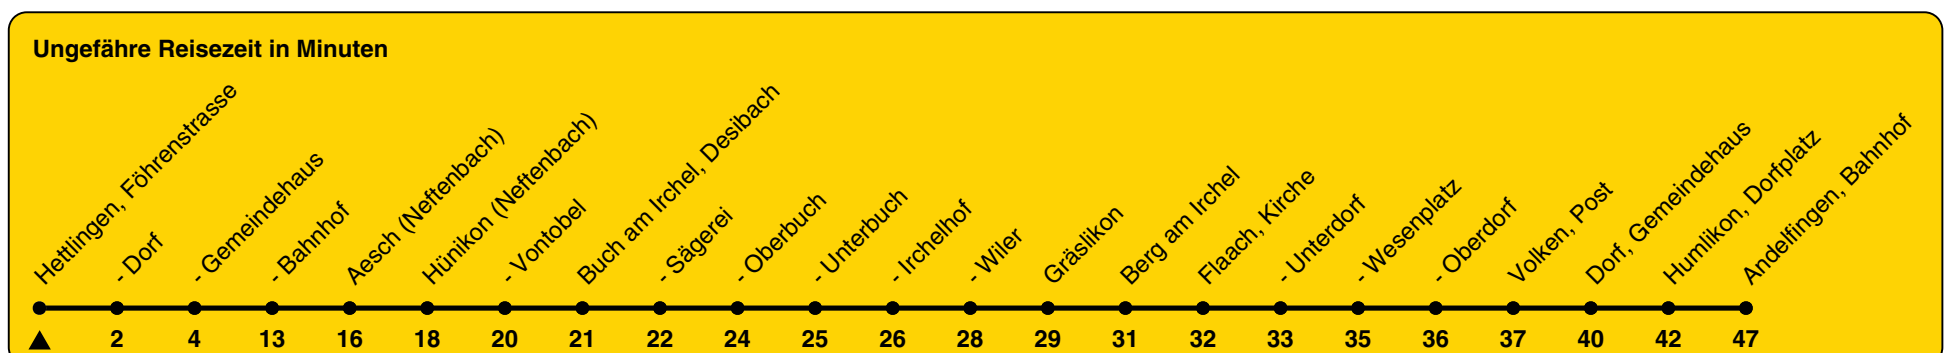

Föhrenstrasse

Richtung Andelfingen, Bahnhof

h	Montag - Freitag	Samstag	Sonn- und Feiertag
5			
6	39	39	
7	39	39	39
8	39	39	39
9	39	39	39
10	39	39	39
11	39	39	39
12	39	39	39
13	39	39	39
14	39	39	39
15	39	39	39
16	39	39	39
17	39	39	39
18	39	39	39
19	39	39	39
20	39	39	39
21	39	39	39
22	39	39	39
23	39	39	39a
0			

a) bis Flaach, Oberdorf

Als Feiertage gelten: 25./26. Dez., 1./2. Jan., Karfreitag, Ostermontag, 1. Mai, Auffahrt, Pfingstmontag, 1. Aug.

Gültig von 10.12.2023 bis 14.12.2024

GEMEINSAM VORWÄRTS.