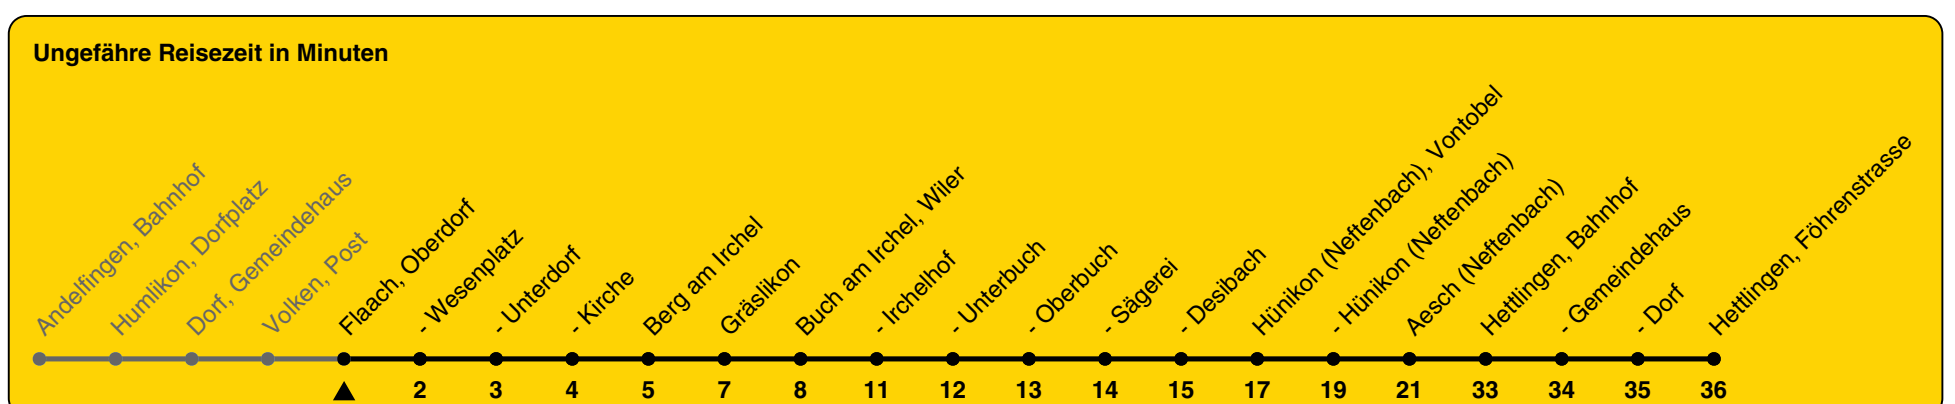

# 677

ZVV-Contact 0800 988 988 | zvv.ch

Zum Live-Fahrplan

Oberdorf

## Richtung Hettlingen, Föhrenstrasse

h	Montag - Freitag	Samstag	Sonn- und Feiertag
5	44		
6	44	44	
7	44	44	44
8	44	44	44
9	44	44	44
10	44	44	44
11	44	44	44
12	44	44	44
13	44	44	44
14	44	44	44
15	44	44	44
16	44	44	44
17	44	44	44
18	44	44	44
19	44	44	44
20	44	44	44
21	44	44	44
22	34	34	34
23	34	34	34a
0	37a	37a	

a) bis Flaach, Wesenplatz

Als Feiertage gelten: 25./26. Dez., 1./2. Jan., Karfreitag, Ostermontag, 1. Mai, Auffahrt, Pfingstmontag, 1. Aug.

Gültig von 10.12.2023 bis 14.12.2024

GEMEINSAM VORWÄRTS.