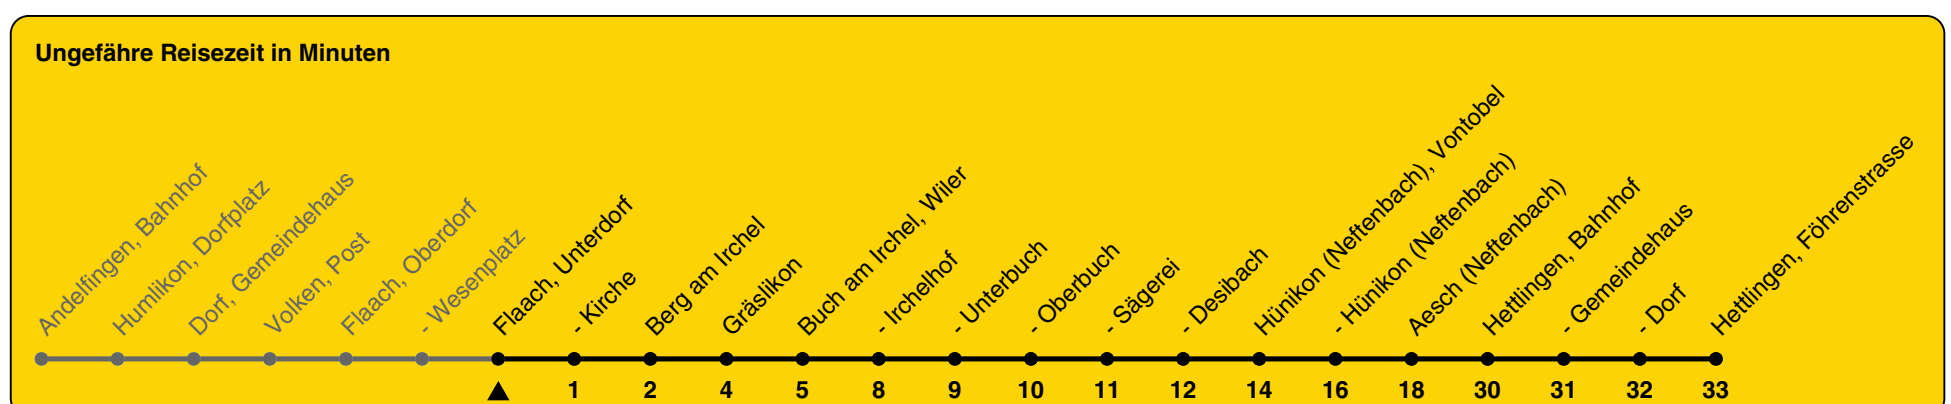

677

ZVV-Contact 0800 988 988 | zvv.ch

Zum Live-Fahrplan

Unterdorf

Richtung Hettlingen, Föhrenstrasse

h	Montag - Freitag	Samstag	Sonn- und Feiertag
5	47	45	
6	47	47	45
7	47	47	47
8	47	47	47
9	47	47	47
10	47	47	47
11	47	47	47
12	47	47	47
13	47	47	47
14	47	47	47
15	47	47	47
16	47	47	47
17	47	47	47
18	47	47	47
19	47	47	47
20	47	47	47
21	47	47	47
22	36	36	36
23	36	36	
0			

Als Feiertage gelten: 25./26. Dez., 1./2. Jan., Karfreitag, Ostermontag, 1. Mai, Auffahrt, Pfingstmontag, 1. Aug.

Gültig von 10.12.2023 bis 14.12.2024

GEMEINSAM VORWÄRTS.