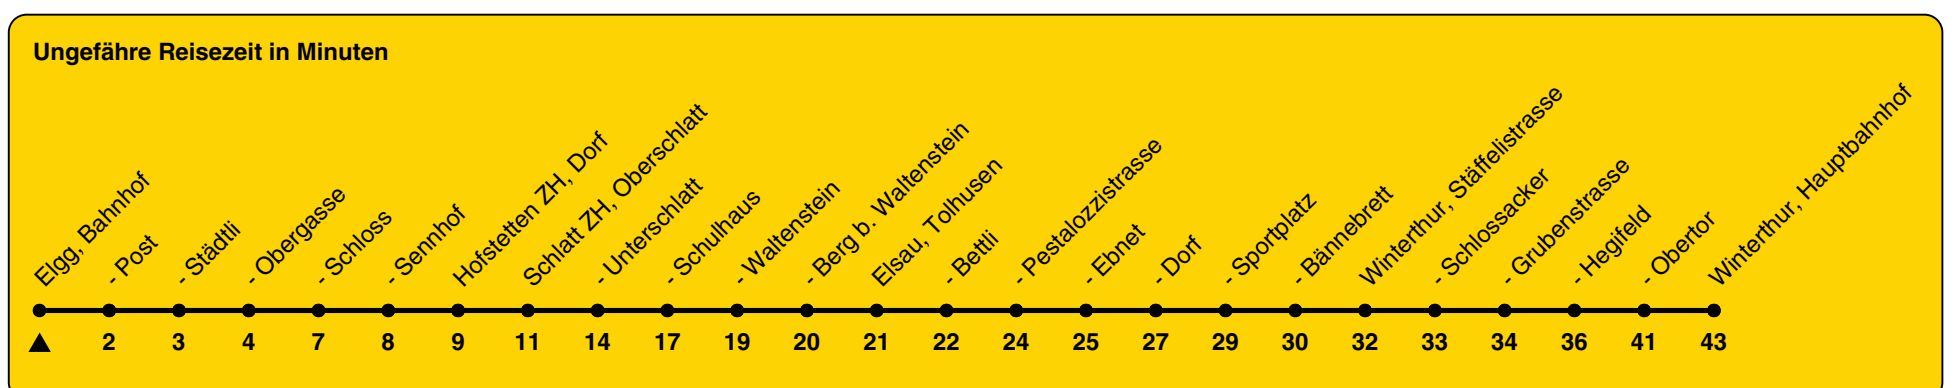

680

ZVV-Contact 0800 988 988 | zvv.ch

Zum Live-Fahrplan

Bahnhof

Richtung Winterthur, Hauptbahnhof

| h | Montag - Freitag | Samstag | Sonn- und Feiertag |
|----|------------------|---------|--------------------|
| 5 | | | |
| 6 | 30 | 30 | |
| 7 | 30 | 30 | 30 |
| 8 | 30 | 30 | 30 |
| 9 | 30 | 30 | 30 |
| 10 | 30 | 30 | 30 |
| 11 | 30 | 30 | 30 |
| 12 | 30 | 30 | 30 |
| 13 | 30 | 30 | 30 |
| 14 | 30 | 30 | 30 |
| 15 | 30 | 30 | 30 |
| 16 | 30 | 30 | 30 |
| 17 | 30 | 30 | 30 |
| 18 | 30 | 30 | 30 |
| 19 | 30 | 30 | 30 |
| 20 | 30 | 30 | 30 |
| 21 | | | |
| 22 | | | |
| 23 | | | |
| 0 | | | |

Als Feiertage gelten: 25./26. Dez., 1./2. Jan., Karfreitag, Ostermontag, 1. Mai, Auffahrt, Pfingstmontag, 1. Aug.

Gültig von 10.12.2023 bis 14.12.2024

GEMEINSAM VORWÄRTS.