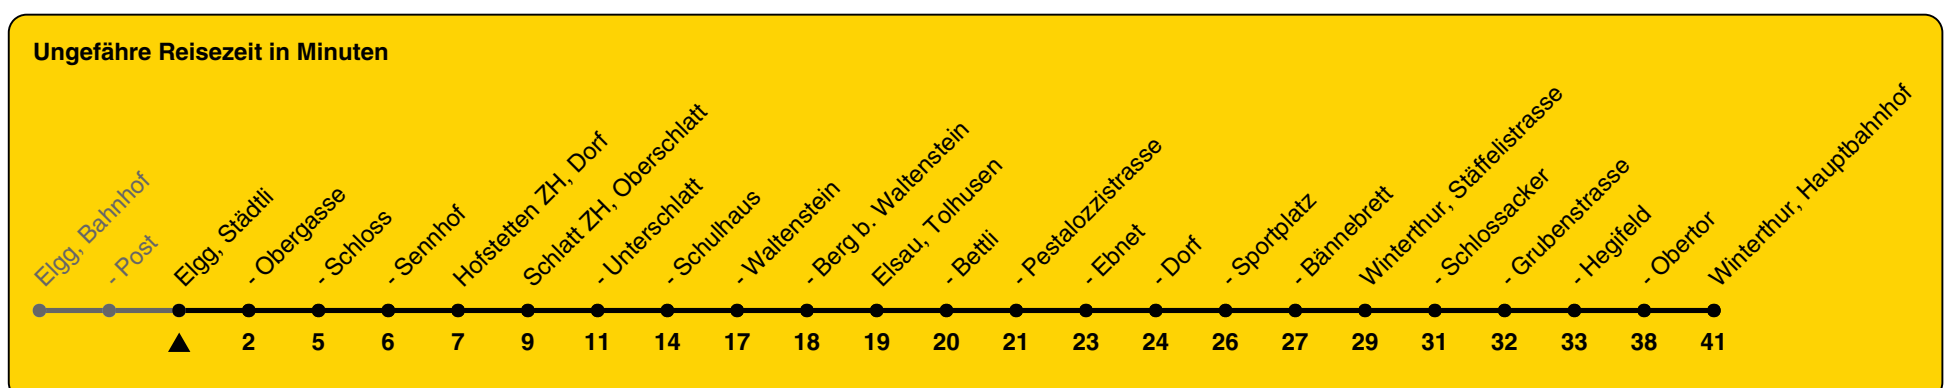

## Richtung Winterthur, Hauptbahnhof

h	Montag - Freitag	Samstag	Sonn- und Feiertag
5			
6	32	32	
7	32	32	32
8	32	32	32
9	32	32	32
10	32	32	32
11	32	32	32
12	32	32	32
13	32	32	32
14	32	32	32
15	32	32	32
16	32	32	32
17	32	32	32
18	32	32	32
19	32	32	32
20	32	32	32
21			
22			
23			
0			

Als Feiertage gelten: 25./26. Dez., 1./2. Jan., Karfreitag, Ostermontag, 1. Mai, Auffahrt, Pfingstmontag, 1. Aug.

Gültig von 10.12.2023 bis 14.12.2024

GEMEINSAM VORWÄRTS.

25.10.2023