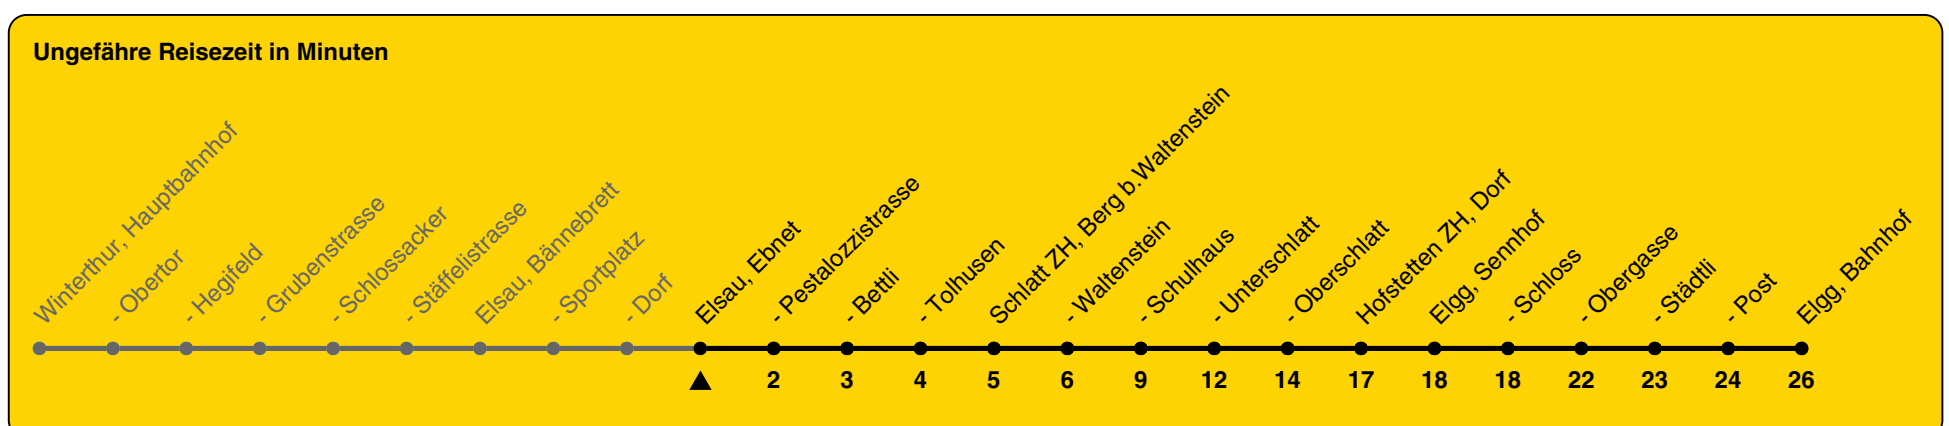

680

ZVV-Contact 0800 988 988 | zvv.ch

Zum Live-Fahrplan

Ebnet

Richtung Elgg, Bahnhof

h	Montag - Freitag	Samstag	Sonn- und Feiertag
5	53C		
6	33	33	33
7	03c 33	33	33
8	03a 33	03a 33	33
9	03a 33	03a 33	33
10	03a 33	03a 33	33
11	03a 33	03a 33	33
12	03b 33	03a 33	33
13	03a 33	03a 33	33
14	03a 33	03a 33	33
15	03a 33	03a 33	33
16	03c 33	03a 33	33
17	03c 33	03a 33	33
18	03a 33 48C	03a 33	33
19	03c 33	03a 33	33
20	03c 33b	03c 33b	33b
21	33c	33c	33c
22	33c	33c	33c
23	33c	33c	33c
0	33c	33c	33c

a) bis Elsau, Pestalozzistrasse b) bis Schlatt ZH, Oberschlatt c) bis Schlatt ZH, Unterschlatt

Als Feiertage gelten: 25./26. Dez., 1./2. Jan., Karfreitag, Ostermontag, 1. Mai, Auffahrt, Pfingstmontag, 1. Aug.

Gültig von 10.12.2023 bis 14.12.2024

GEMEINSAM VORWÄRTS.

25.10.2023