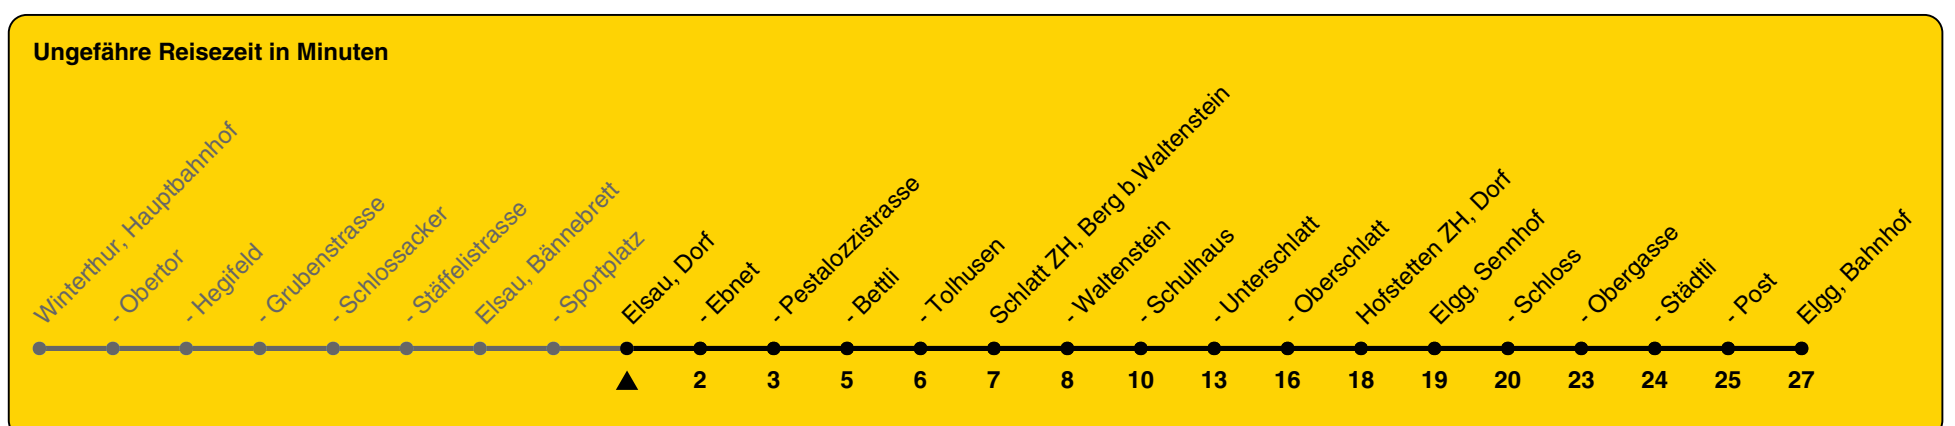

## Richtung Elgg, Bahnhof

h	Montag - Freitag	Samstag	Sonn- und Feiertag
5	52c		
6	32	32	32
7	02c 32	32	32
8	02a 32	02a 32	32
9	02a 32	02a 32	32
10	02a 32	02a 32	32
11	02a 32	02a 32	32
12	02b 32	02a 32	32
13	02a 32	02a 32	32
14	02a 32	02a 32	32
15	02a 32	02a 32	32
16	02c 32	02a 32	32
17	02c 32	02a 32	32
18	02a 32 47c	02a 32	32
19	02c 32	02a 32	32
20	02c 32b	02c 32b	32b
21	32c	32c	32c
22	32c	32c	32c
23	32c	32c	32c
0	32c	32c	32c

a) bis Elsau, Pestalozzistrasse b) bis Schlatt ZH, Oberschlatt c) bis Schlatt ZH, Unterschlatt

Als Feiertage gelten: 25./26. Dez., 1./2. Jan., Karfreitag, Ostermontag, 1. Mai, Auffahrt, Pfingstmontag, 1. Aug.