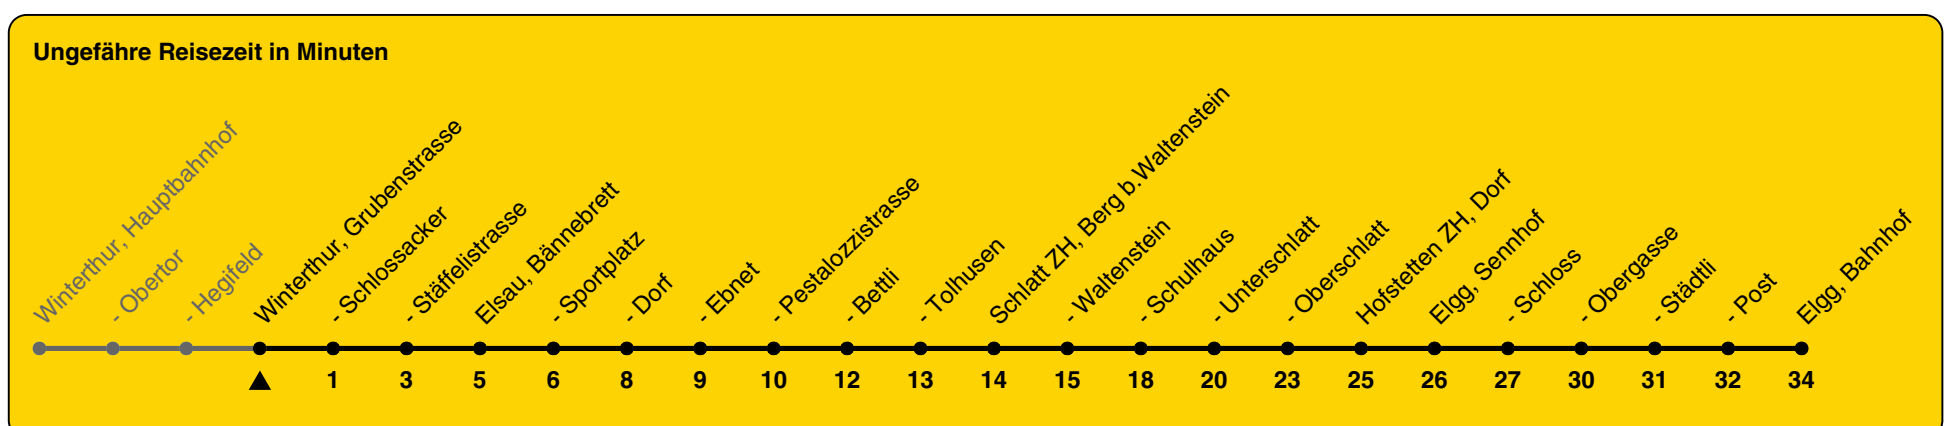

680

ZVV-Contact 0800 988 988 | zvv.ch

Zum Live-Fahrplan

Grubenstrasse

Richtung Elgg, Bahnhof

h	Montag - Freitag	Samstag	Sonn- und Feiertag
5	45d		
6	25 55d	25	25
7	25 55b	25 55b	25
8	25 55b	25 55b	25
9	25 55b	25 55b	25
10	25 55b	25 55b	25
11	25 55c	25 55b	25
12	25 55b	25 55b	25
13	25 55b	25 55b	25
14	25 55b	25 55b	25
15	25 55d	25 55b	25
16	25 55d	25 55b	25
17	10a 25 40a 55b	25 55b	25
18	10a 25 40d 55d	25 55b	25
19	25 55d	25 55d	25
20	25c	25c	25c
21	25d	25d	25d
22	25d	25d	25d
23	25d	25d	25d
0	25d	25d	25d

a) bis Elsau, Bännebrett c) bis Schlatt ZH, Oberschlatt d) bis Schlatt ZH, Unterschlatt
 b) bis Elsau, Pestalozzistrasse

Als Feiertage gelten: 25./26. Dez., 1./2. Jan., Karfreitag, Ostermontag, 1. Mai, Auffahrt, Pfingstmontag, 1. Aug.

Gültig von 10.12.2023 bis 14.12.2024

GEMEINSAM VORWÄRTS.