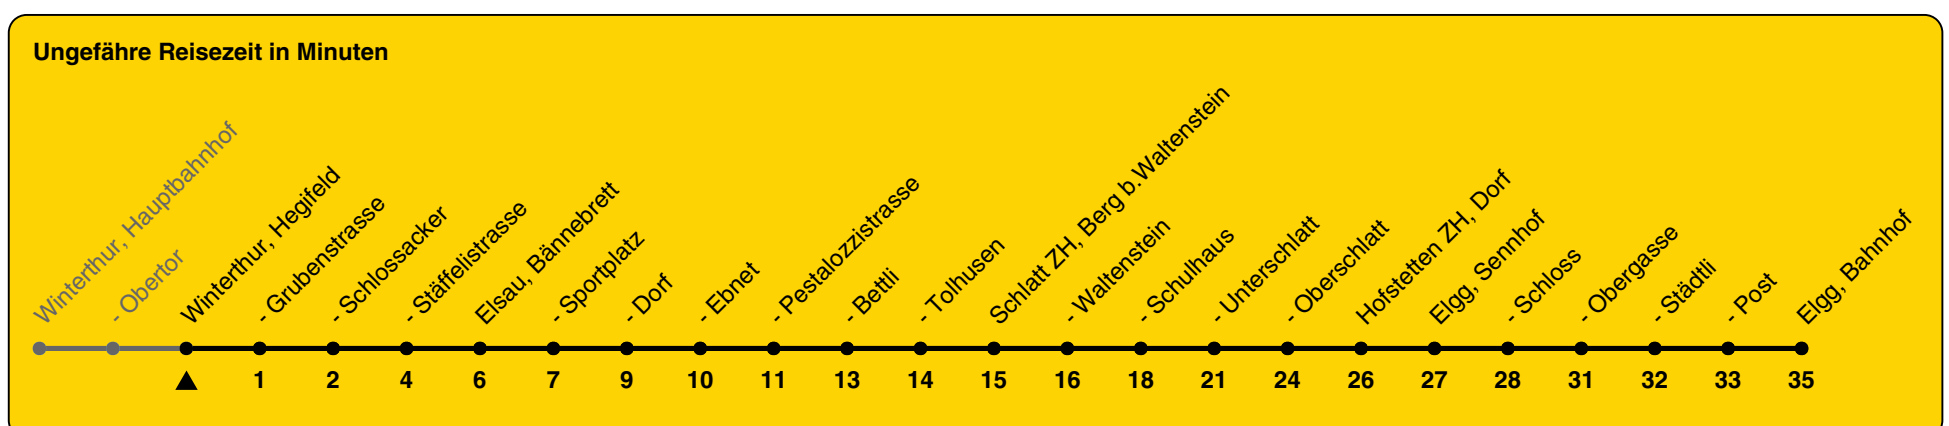

# 680

ZVV-Contact 0800 988 988 | zvv.ch

Zum Live-Fahrplan

Hegifeld

## Richtung Elgg, Bahnhof

h	Montag - Freitag	Samstag	Sonn- und Feiertag
5	44d		
6	24 54d	24	24
7	24 54b	24 54b	24
8	24 54b	24 54b	24
9	24 54b	24 54b	24
10	24 54b	24 54b	24
11	24 54c	24 54b	24
12	24 54b	24 54b	24
13	24 54b	24 54b	24
14	24 54b	24 54b	24
15	24 54d	24 54b	24
16	24 54d	24 54b	24
17	09a 24 39a 54b	24 54b	24
18	09a 24 39d 54d	24 54b	24
19	24 54d	24 54d	24
20	24c	24c	24c
21	24d	24d	24d
22	24d	24d	24d
23	24d	24d	24d
0	24d	24d	24d

a) bis Elsau, Bännebrett                      c) bis Schlatt ZH, Oberschlatt    d) bis Schlatt ZH, Unterschlatt  
 b) bis Elsau, Pestalozzistrasse

Als Feiertage gelten: 25./26. Dez., 1./2. Jan., Karfreitag, Ostermontag, 1. Mai, Auffahrt, Pfingstmontag, 1. Aug.