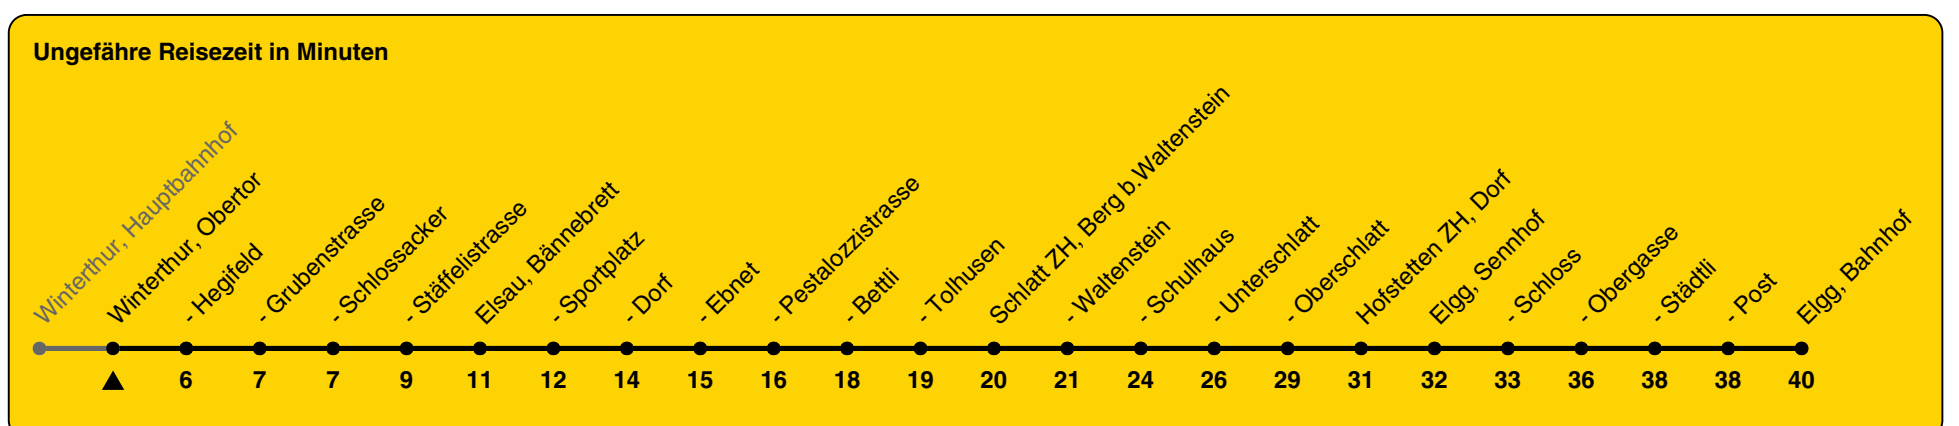

Obertor

Richtung Elgg, Bahnhof

h	Montag - Freitag	Samstag	Sonn- und Feiertag
5	39d		
6	19 49d	19	19
7	19 49b	19 49b	19
8	19 49b	19 49b	19
9	19 49b	19 49b	19
10	19 49b	19 49b	19
11	19 49c	19 49b	19
12	19 49b	19 49b	19
13	19 49b	19 49b	19
14	19 49b	19 49b	19
15	19 49d	19 49b	19
16	19 49d	19 49b	19
17	04a 19 34a 49b	19 49b	19
18	04a 19 34d 49d	19 49b	19
19	19 49d	19 49d	19
20	19c	19c	19c
21	19d	19d	19d
22	19d	19d	19d
23	19d	19d	19d
0	19d	19d	19d

a) bis Elsau, Bännebrett c) bis Schlatt ZH, Oberschlatt d) bis Schlatt ZH, Unterschlatt
b) bis Elsau, Pestalozzistrasse

Als Feiertage gelten: 25./26. Dez., 1./2. Jan., Karfreitag, Ostermontag, 1. Mai, Auffahrt, Pfingstmontag, 1. Aug.

Gültig von 10.12.2023 bis 14.12.2024

GEMEINSAM VORWÄRTS.