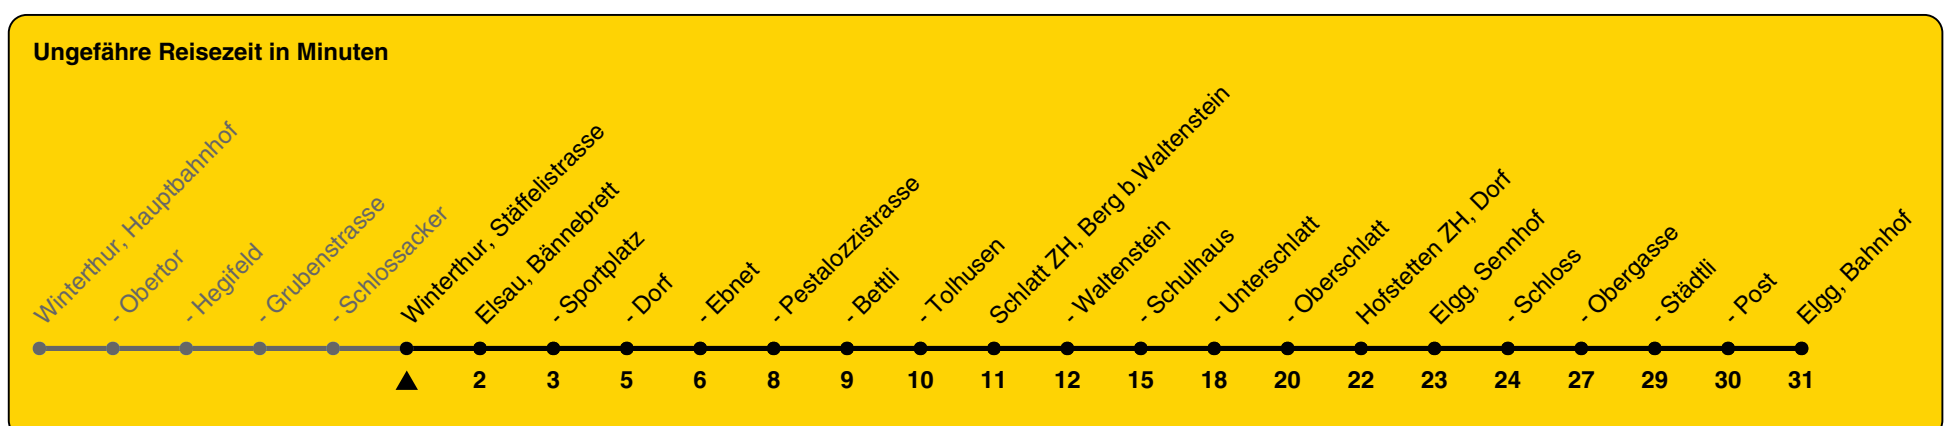

680

ZVV-Contact 0800 988 988 | zvv.ch

Zum Live-Fahrplan

Stäffelistrasse

Richtung Elgg, Bahnhof

h	Montag - Freitag	Samstag	Sonn- und Feiertag
5	48d		
6	28 58d	28	28
7	28 58b	28 58b	28
8	28 58b	28 58b	28
9	28 58b	28 58b	28
10	28 58b	28 58b	28
11	28 58c	28 58b	28
12	28 58b	28 58b	28
13	28 58b	28 58b	28
14	28 58b	28 58b	28
15	28 58d	28 58b	28
16	28 58d	28 58b	28
17	13a 28 43a 58b	28 58b	28
18	13a 28 43d 58d	28 58b	28
19	28 58d	28 58d	28
20	28c	28c	28c
21	28d	28d	28d
22	28d	28d	28d
23	28d	28d	28d
0	28d	28d	28d

a) bis Elsau, Bännebrett c) bis Schlatt ZH, Oberschlatt d) bis Schlatt ZH, Unterschlatt
 b) bis Elsau, Pestalozzistrasse

Als Feiertage gelten: 25./26. Dez., 1./2. Jan., Karfreitag, Ostermontag, 1. Mai, Auffahrt, Pfingstmontag, 1. Aug.

Gültig von 10.12.2023 bis 14.12.2024

GEMEINSAM VORWÄRTS.

25.10.2023