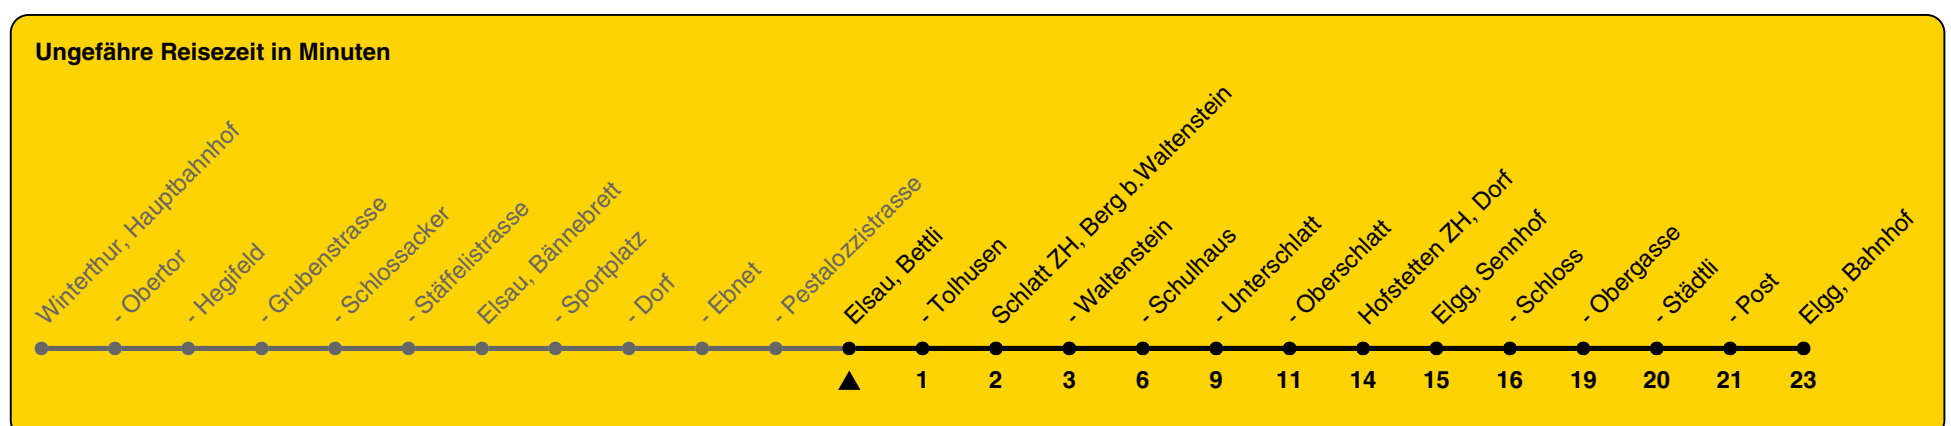

## Richtung Elgg, Bahnhof

h	Montag - Freitag	Samstag	Sonn- und Feiertag
5	56b		
6	36	36	36
7	06b 36	36	36
8	36	36	36
9	36	36	36
10	36	36	36
11	36	36	36
12	06a 36	36	36
13	36	36	36
14	36	36	36
15	36	36	36
16	06b 36	36	36
17	06b 36	36	36
18	36 51b	36	36
19	06b 36	36	36
20	06b 36a	06b 36a	36a
21	36b	36b	36b
22	36b	36b	36b
23	36b	36b	36b
0	36b	36b	36b

a) bis Schlatt ZH, Oberschlatt      b) bis Schlatt ZH, Unterschlatt

Als Feiertage gelten: 25./26. Dez., 1./2. Jan., Karfreitag, Ostermontag, 1. Mai, Auffahrt, Pfingstmontag, 1. Aug.

Gültig von 10.12.2023 bis 14.12.2024