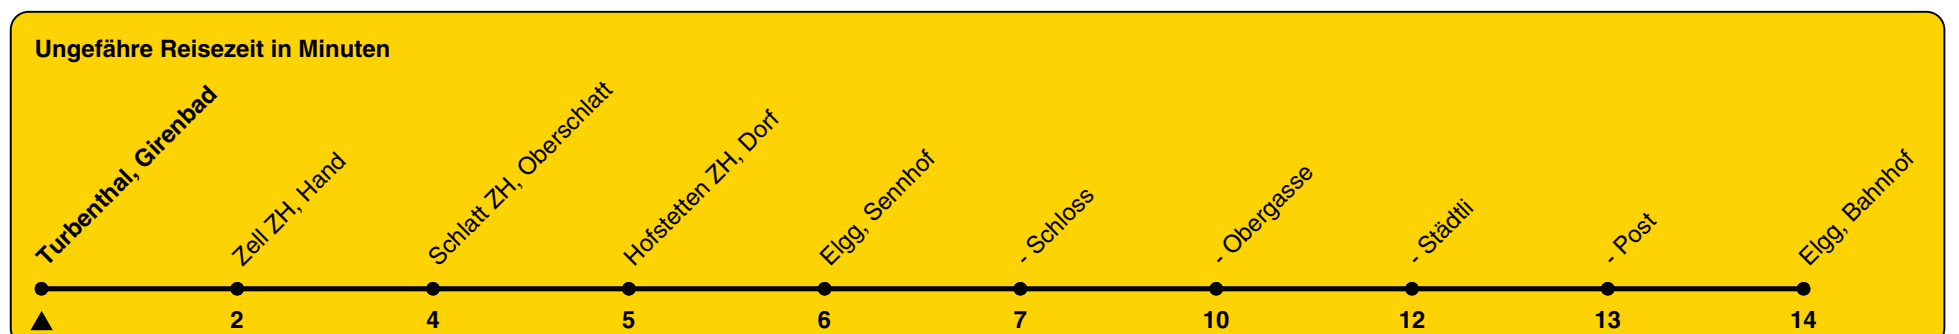

682

ZVV-Contact 0800 988 988 | zvv.ch

Zum Live-Fahrplan

Turbenthal

Richtung Elgg, Bahnhof

h	Montag - Freitag	Samstag	Sonn- und Feiertag
5			
6			
7			
8			
9		15	15
10			
11			
12		15	15
13			
14			
15		15	15
16			
17			
18		15	15
19			
20			
21			
22			
23			
0			

Als Feiertage gelten: 25./26. Dez., 1./2. Jan., Karfreitag, Ostermontag, 1. Mai, Auffahrt, Pfingstmontag, 1. Aug.

Gültig von 10.12.2023 bis 14.12.2024

GEMEINSAM VORWÄRTS.

25.10.2023