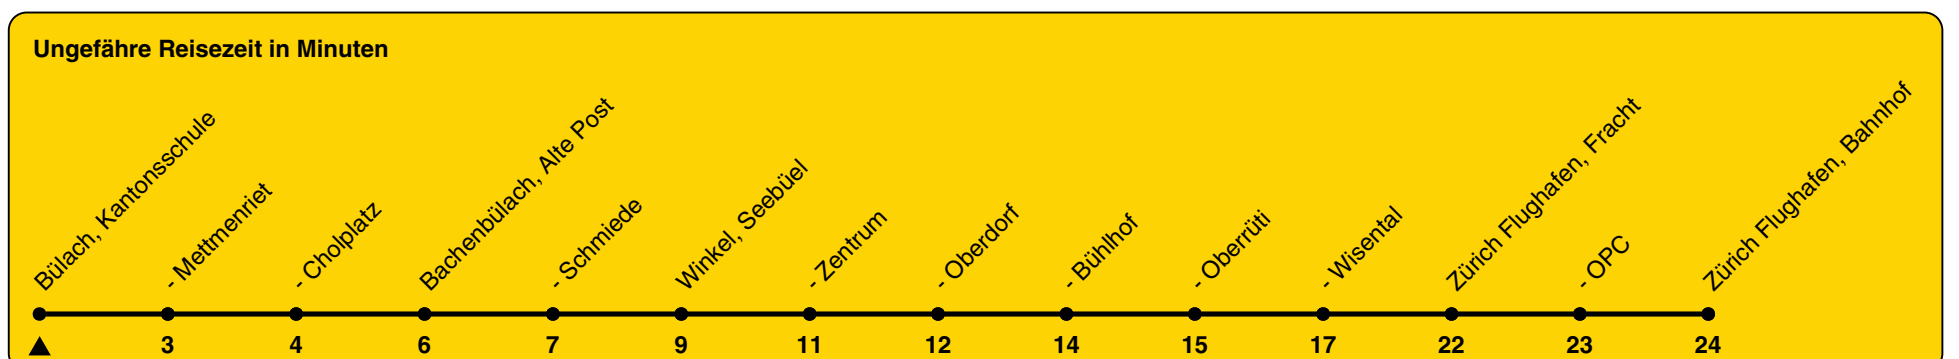

Ungefähre Reisezeit in Minuten

Gültig von 10.12.2023 bis 14.12.2024

GEMEINSAM VORWÄRTS.

Kantonsschule

Richtung Zürich Flughafen, Bahnhof

h	Montag - Freitag	Samstag	Sonn- und Feiertag
5			
6			
7			
8			
9			
10			
11			
12			
13			
14			
15			
16	14a		
17			
18			
19			
20			
21			
22			
23			
0			

a) nicht 27.12.23 bis 5.1.24, 12.2. bis 23.2., 22.4. bis 3.5., 10.5., 15.7. bis 16.8., 7.10. bis 18.10.

Verkehrt nur an Schultagen

Als Feiertage gelten: 25./26. Dez., 1./2. Jan., Karfreitag, Ostermontag, 1. Mai, Auffahrt, Pfingstmontag, 1. Aug.