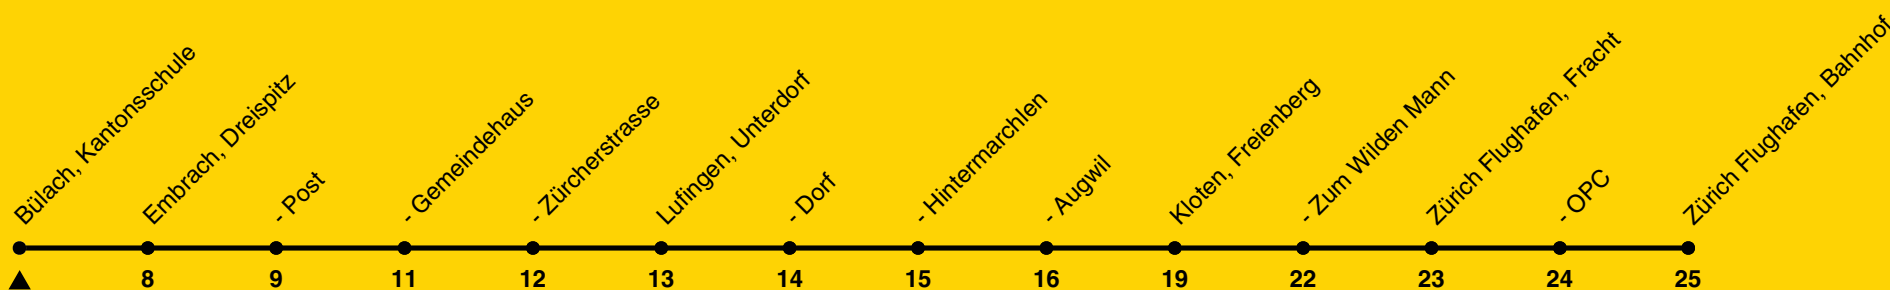

Zum Live-Fahrplan

Kantonsschule

Richtung Zürich Flughafen, Bahnhof

h	Montag - Freitag	Samstag	Sonn- und Feiertag
5			
6			
7			
8			
9			
10			
11			
12			
13			
14			
15			
16	17a		
17			
18			
19			
20			
21			
22			
23			
0			

a) nicht 27.12.23 bis 5.1.24, 12.2. bis 23.2., 22.4. bis 3.5., 10.5., 15.7. bis 16.8., 7.10. bis 18.10.

Verkehrt nur an Schultagen

Als Feiertage gelten: 25./26. Dez., 1./2. Jan., Karfreitag, Ostermontag, 1. Mai, Auffahrt, Pfingstmontag, 1. Aug.

Ungefähre Reisezeit in Minuten

Gültig von 10.12.2023 bis 14.12.2024

GEMEINSAM VORWÄRTS.

Kantonsschule

Richtung Zürich Flughafen, Bahnhof

h	Montag - Freitag	Samstag	Sonn- und Feiertag
5			
6			
7			
8			
9			
10			
11			
12			
13			
14			
15			
16	14a		
17			
18			
19			
20			
21			
22			
23			
0			