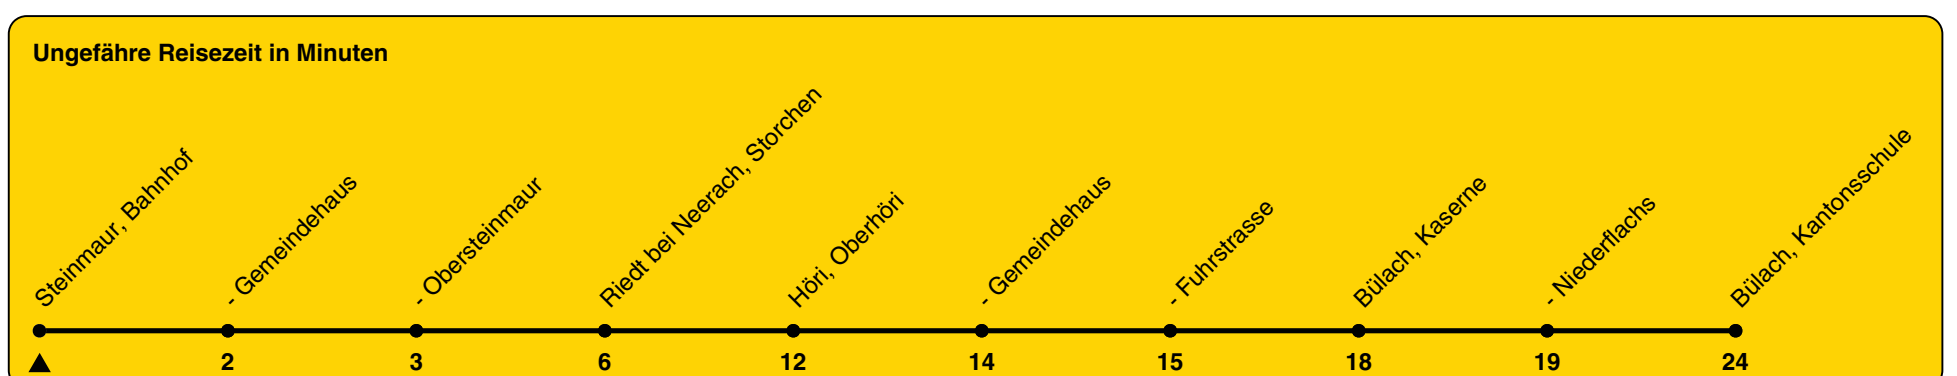

Zum Live-Fahrplan

Bahnhof

Richtung **Bülach, Kantonsschule**

h	Montag - Freitag	Samstag	Sonn- und Feiertag
5			
6			
7	20a		
8			
9			
10			
11			
12			
13			
14			
15			
16			
17			
18			
19			
20			
21			
22			
23			
0			

a) nicht 27.12.22 bis 6.1.23, 13.2. bis 24.2., 24.4. bis 5.5., 19.5., 17.7. bis 18.8., 9.10. bis 20.10.

Verkehrt nur an Schultagen

Als Feiertage gelten: 25./26. Dez., 1./2. Jan., Karfreitag, Ostermontag, 1. Mai, Auffahrt, Pfingstmontag, 1. Aug.