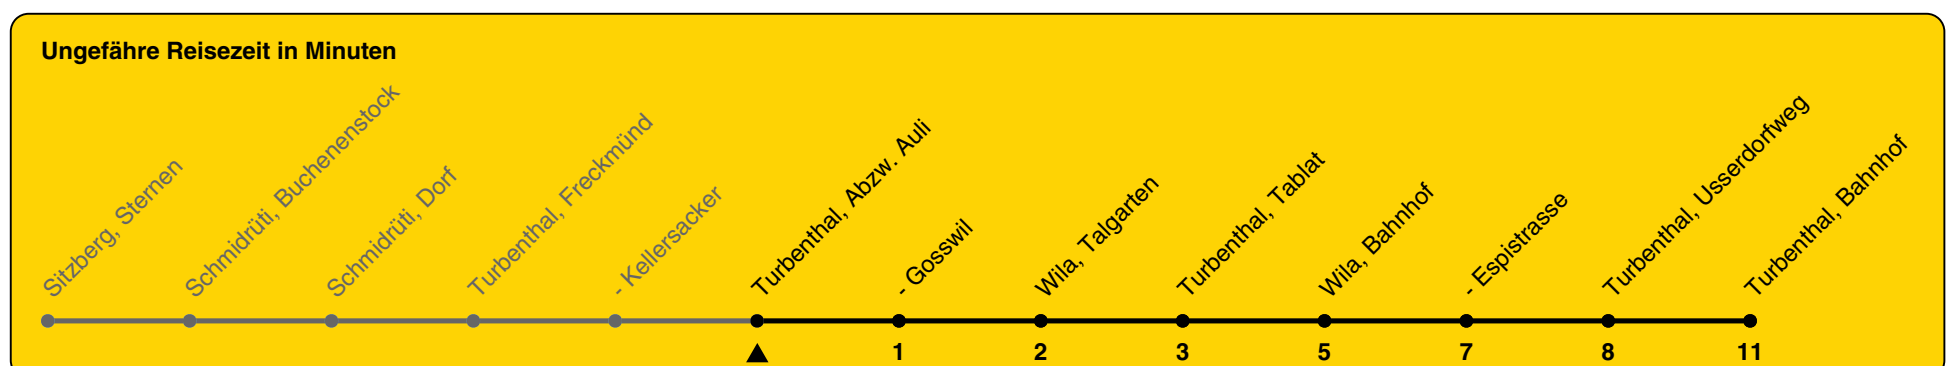

807

ZVV-Contact 0800 988 988 | zvv.ch

Zum Live-Fahrplan

Abzweigung Auli

Richtung Turbenthal, Bahnhof

h	Montag - Freitag	Samstag	Sonn- und Feiertag
5			
6			
7			
8		54a	
9	08		
10		54a	54a
11	08		
12		54a	54a
13	08		
14		54a	54a
15	08		
16		54a	54a
17	08		
18		54a	54a
19	08		
20			
21			
22			
23			
0			

a) bis Wila, Bahnhof

Als Feiertage gelten: 25./26. Dez., 1./2. Jan., Karfreitag, Ostermontag, 1. Mai, Auffahrt, Pfingstmontag, 1. Aug.

Gültig von 10.12.2023 bis 14.12.2024

GEMEINSAM VORWÄRTS.

25.10.2023