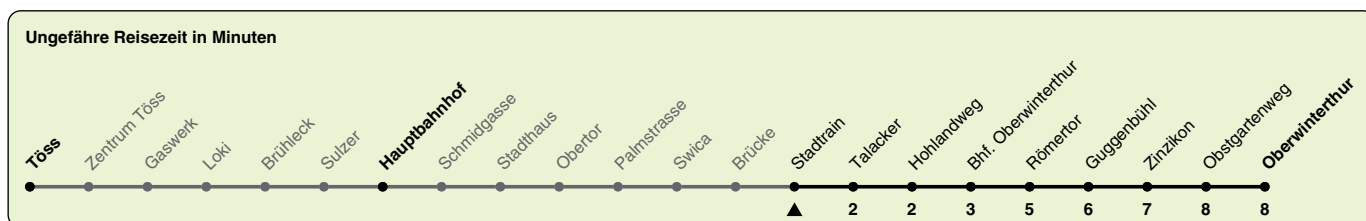

Zum Live-Fahrplan

Stadtrain

Richtung Oberwinterthur

h	Montag - Freitag	Samstag	Sonn- und Feiertag
5	21 36 51 56	23 42 51	51
6	04 15 22 30 37 45 52	10 20 30 40 50	06 21 36 51
7	00 07 15 22 30 37 45 52	00 10 20 30 41 53	06 21 36 51
8	00 07 15 22 30 37 45 52	03 13 23 33 43 53	06 21 36 44 51
9	00 07 15 22 30 37 45 52	03 13 23 33 43 53	00 12 23 33 43 53
10	00 08 15 23 30 38 45 53	03 13 23 33 43 53	03 13 23 33 43 53
11	00 07 15 22 30 37 45 52	03 13 23 33 43 53	03 13 23 33 43 53
12	00 07 15 22 30 37 45 52	03 13 23 33 43 53	03 13 23 33 43 53
13	00 07 15 22 30 37 45 52	03 13 23 33 43 53	03 13 23 33 43 53
14	00 07 15 22 30 37 45 52	03 13 23 33 43 53	03 13 23 33 43 53
15	00 05 12 20 27 35 42 50 57	03 13 23 33 43 53	03 13 23 33 43 53
16	02 07 14 22 29 37 44 52 59	03 13 23 33 43 53	03 13 23 33 43 53
17	07 14 22 29 37 44 52 59	03 13 23 33 43 53	03 13 23 33 43 53
18	07 12 19 27 34 42 49 57	03 13 23 33 43 53	03 13 23 33 43 53
19	04 09 17 24 32 39 47 54	03 13 23 33 43 53	03 13 23 33 43 53
20	02 09 17 24 32 39 47 54	03 13 23 33 43 53	03 13 23 33 43 53
21	02 09 22 37 52	03 13 22 37 52	03 13 22 37 52
22	07 22 37 52	07 22 37 52	07 22 37 52
23	07 22 37 52	07 22 37 52	07 22 37 52
0	07 22 37 54	07 22 37 54	07 22 37 54

Als Feiertage gelten: 25./26. Dez., 1./2. Jan., Karfreitag, Ostermontag, 1. Mai, Auffahrt, Pfingstmontag, 1. Aug.

Gültig von 15.12.2024 - 13.12.2025

GEMEINSAM VORWÄRTS.