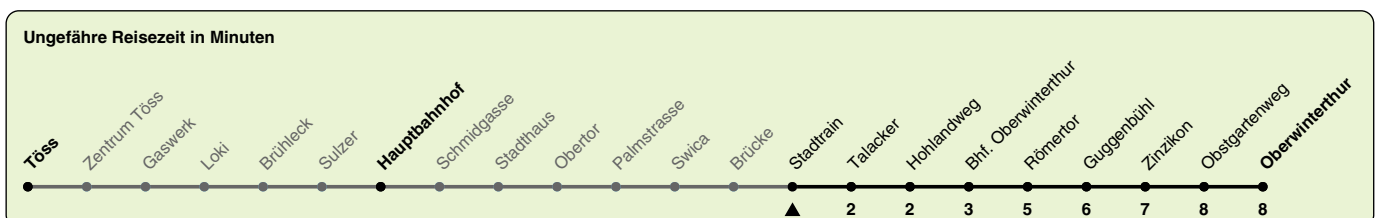

Zum Live-Fahrplan

Stadtrain

Richtung Oberwinterthur

h	Montag - Freitag	Samstag	Sonn- und Feiertag
5	21 36 51 56	23 42 51	51
6	04 15 22 30 37 45 52	10 20 30 40 50	06 21 36 51
7	00 07 15 22 30 37 45 52	00 10 20 30 41 53	06 21 36 51
8	00 07 15 22 30 37 45 52	03 13 23 33 43 53	06 21 36 44 51
9	02 12 22 32 42 52	03 13 23 33 43 53	00 12 23 33 43 53
10	02 12 22 32 42 52	03 13 23 33 43 53	03 13 23 33 43 53
11	02 12 22 32 42 52	03 13 23 33 43 53	03 13 23 33 43 53
12	02 12 22 32 42 52	03 13 23 33 43 53	03 13 23 33 43 53
13	02 12 22 32 42 52	03 13 23 33 43 53	03 13 23 33 43 53
14	02 12 22 32 42 52	03 13 23 33 43 53	03 13 23 33 43 53
15	02 12 22 32 42 50 57	03 13 23 33 43 53	03 13 23 33 43 53
16	02 07 14 22 29 37 44 52 59	03 13 23 33 43 53	03 13 23 33 43 53
17	07 14 22 29 37 44 52 59	03 13 23 33 43 53	03 13 23 33 43 53
18	07 12 19 27 34 42 49 57	03 13 23 33 43 53	03 13 23 33 43 53
19	04 11 21 31 41 51	03 13 23 33 43 53	03 13 23 33 43 53
20	01 11 21 31 41 51	03 13 23 33 43 53	03 13 23 33 43 53
21	01 11 22 37 52	03 13 22 37 52	03 13 22 37 52
22	07 22 37 52	07 22 37 52	07 22 37 52
23	07 22 37 52	07 22 37 52	07 22 37 52
0	07 22 37 54	07 22 37 54	07 22 37 54

Als Feiertage gelten: 25./26. Dez., 1./2. Jan., Karfreitag, Ostermontag, 1. Mai, Auffahrt, Pfingstmontag, 1. Aug.

Gültig von 12.07.2025 - 17.08.2025

GEMEINSAM VORWÄRTS.