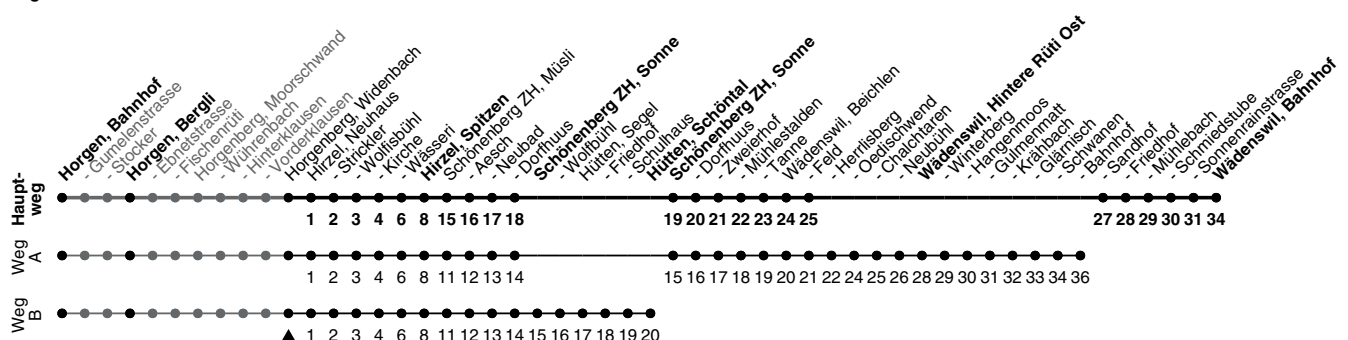

A) fährt Weg A

B) fährt Weg B

a) bis Hirzel, Spitzen

b) fährt nur in den Nächten 18./19.04., 20./21.04., 29./30.05., 08./09.06., 01./02.08.2025

c) fährt nur in den Nächten Freitag/Samstag sowie 17./18.04., 30.04./01.05., 28./29.05., 31.07/01.08.2025

Als Feiertage gelten: 25./26. Dez., 1./2. Jan., Karfreitag, Ostermontag, 1. Mai, Auffahrt, Pfingstmontag, 1. Aug.

Ungefähre Reisezeit in Minuten

Gültig ab 15.12.2024

GEMEINSAM VORWÄRTS.

13.12.2024