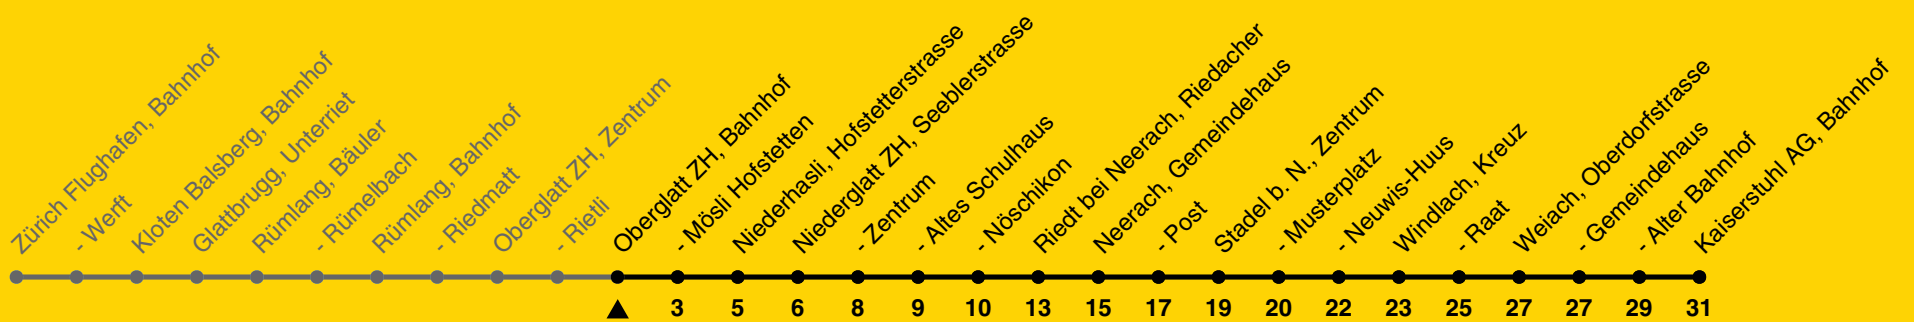

# 510

ZVV-Contact 0800 988 988 | zvv.ch

Zum Live-Fahrplan

Bahnhof

## Richtung Kaiserstuhl AG, Bahnhof

h	Montag - Freitag	Samstag	Sonn- und Feiertag
5			
6	13 43	43	43
7	13a 43	13 43	43
8	13 43	13 43	43
9	13 43	13 43	43
10	13 43	13 43	43
11	13 43	13 43	43
12	13 43	13 43	43
13	13 43	13 43	43
14	13 43	13 43	43
15	13 43	13 43	43
16	14 44	13 43	43
17	14 44	13 43	43
18	14 44	13 43	43
19	13 43	13 43	43
20	13a 43	13a 43	13a 43
21	43	43	43
22	43	43	43
23	43	43	43
0	32	32	32

a) bis Stadel b. N., Neuwis-Huus

Als Feiertage gelten: 25./26. Dez., 1./2. Jan., Karfreitag, Ostermontag, 1. Mai, Auffahrt, Pfingstmontag, 1. Aug.

Ungefähre Reisezeit in Minuten

Gültig von 15.12.2024 bis 13.12.2025