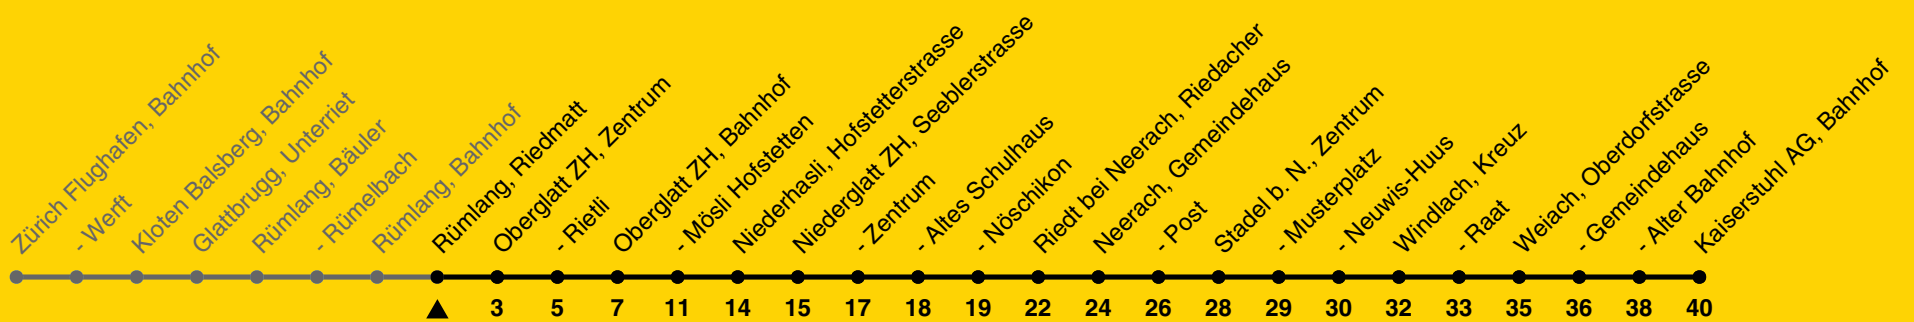

510

ZVV-Contact 0800 988 988 | zvv.ch

Zum Live-Fahrplan

Riedmatt

Richtung Kaiserstuhl AG, Bahnhof

h	Montag - Freitag	Samstag	Sonn- und Feiertag
5			
6	04 34	34	34
7	04 ^b 34	04 34	04a 34
8	04 34	04 34	04a 34
9	04 34	04 34	04a 34
10	04 34	04 34	04a 34
11	04 34	04 34	04a 34
12	04 34	04 34	04a 34
13	04 34	04 34	04a 34
14	04 34	04 34	04a 34
15	04 34	04 34	04a 34
16	04 34	04 34	04a 34
17	04 34	04 34	04a 34
18	04 34	04 34	04a 34
19	04 34	04 34	04a 34
20	04 ^b 34	04 ^b 34	04 ^b 34
21	34	34	34
22	34	34	34
23	34	34	34
0	25	25	25

a) bis Oberglatt ZH, Bahnhof b) bis Stadel b. N., Neuwis-Huus

Als Feiertage gelten: 25./26. Dez., 1./2. Jan., Karfreitag, Ostermontag, 1. Mai, Auffahrt, Pfingstmontag, 1. Aug.

Ungefähre Reisezeit in Minuten