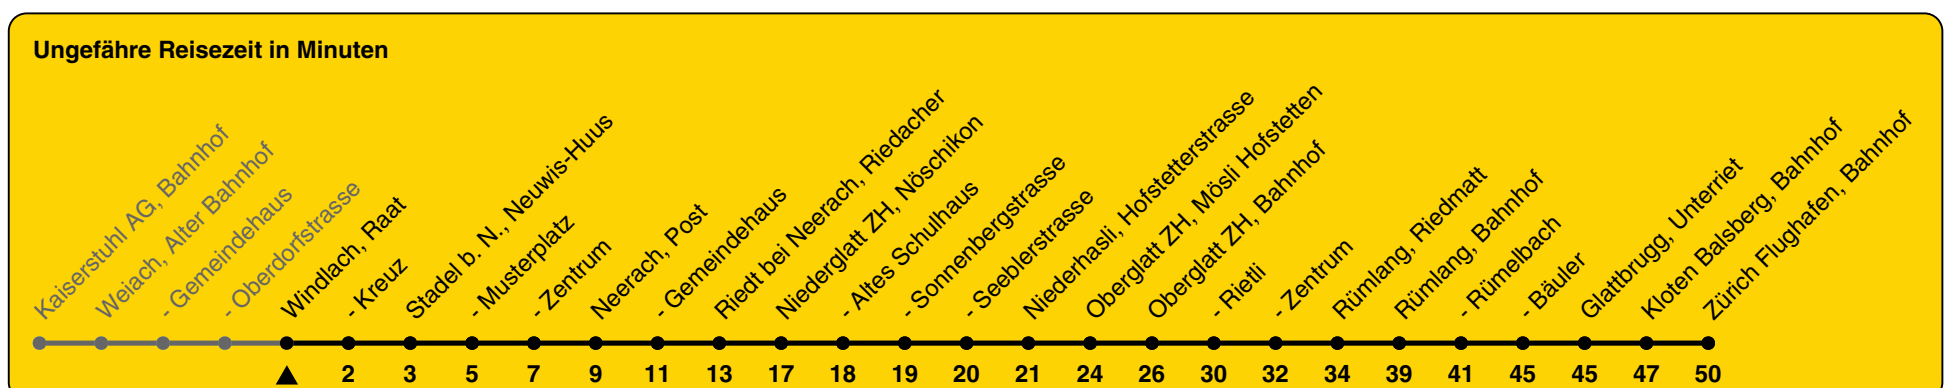

510

ZVV-Contact 0800 988 988 | zvv.ch

Zum Live-Fahrplan

Raat

Richtung Zürich Flughafen, Bahnhof

h	Montag - Freitag	Samstag	Sonn- und Feiertag
5	50		
6	20 47	20	20
7	17 47	20 50	20
8	20 50	20 50	20
9	20 50	20 50	20
10	20 50	20 50	20
11	20 50	20 50	20
12	20 50	20 50	20
13	20 50	20 50	20
14	20 50	20 50	20
15	20 50	20 50	20
16	20 47	20 50	20
17	17 47	20 50	20
18	17 47	20 50	20
19	17	20	20
20	20	20	20
21	20	20	20
22	20	20	20
23	20	20	20
0			

Als Feiertage gelten: 25./26. Dez., 1./2. Jan., Karfreitag, Ostermontag, 1. Mai, Auffahrt, Pfingstmontag, 1. Aug.

Gültig von 15.12.2024 bis 13.12.2025

GEMEINSAM VORWÄRTS.

28.10.2024