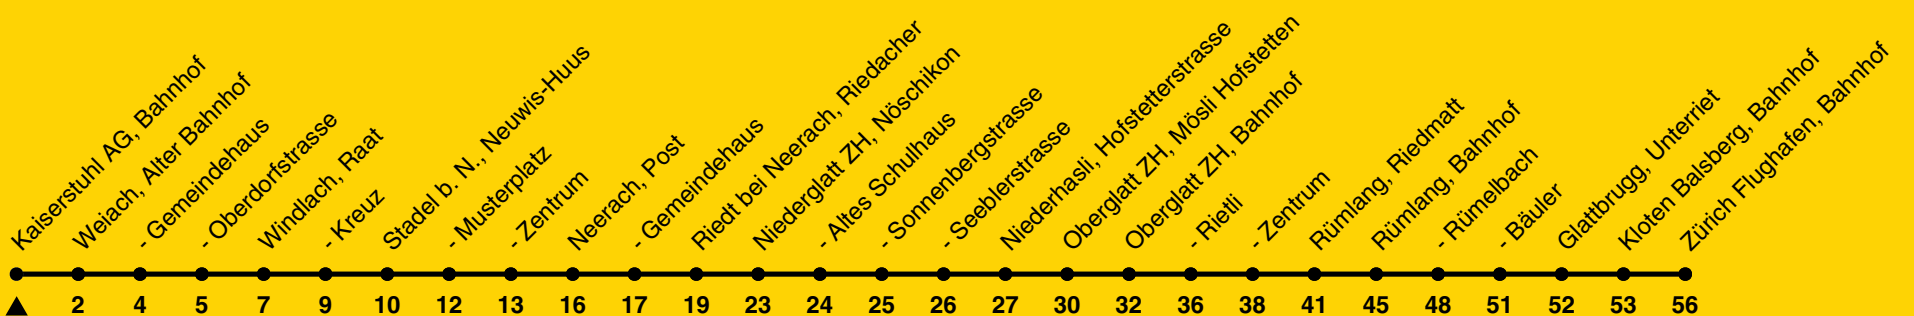

510

ZVV-Contact 0800 988 988 | zvv.ch

Zum Live-Fahrplan

Bahnhof

Richtung Zürich Flughafen, Bahnhof

h	Montag - Freitag	Samstag	Sonn- und Feiertag
5	44		
6	14 41	14	14
7	11 41	14 44	14
8	14 44	14 44	14
9	14 44	14 44	14
10	14 44	14 44	14
11	14 44	14 44	14
12	14 44	14 44	14
13	14 44	14 44	14
14	14 44	14 44	14
15	14 44	14 44	14
16	14 41	14 44	14
17	11 41	14 44	14
18	11 41	14 44	14
19	11	14	14
20	14	14	14
21	14	14	14
22	14	14	14
23	14	14	14
0			

Als Feiertage gelten: 25./26. Dez., 1./2. Jan., Karfreitag, Ostermontag, 1. Mai, Auffahrt, Pfingstmontag, 1. Aug.

Ungefähre Reisezeit in Minuten

Gültig von 15.12.2024 bis 13.12.2025

GEMEINSAM VORWÄRTS.

28.10.2024