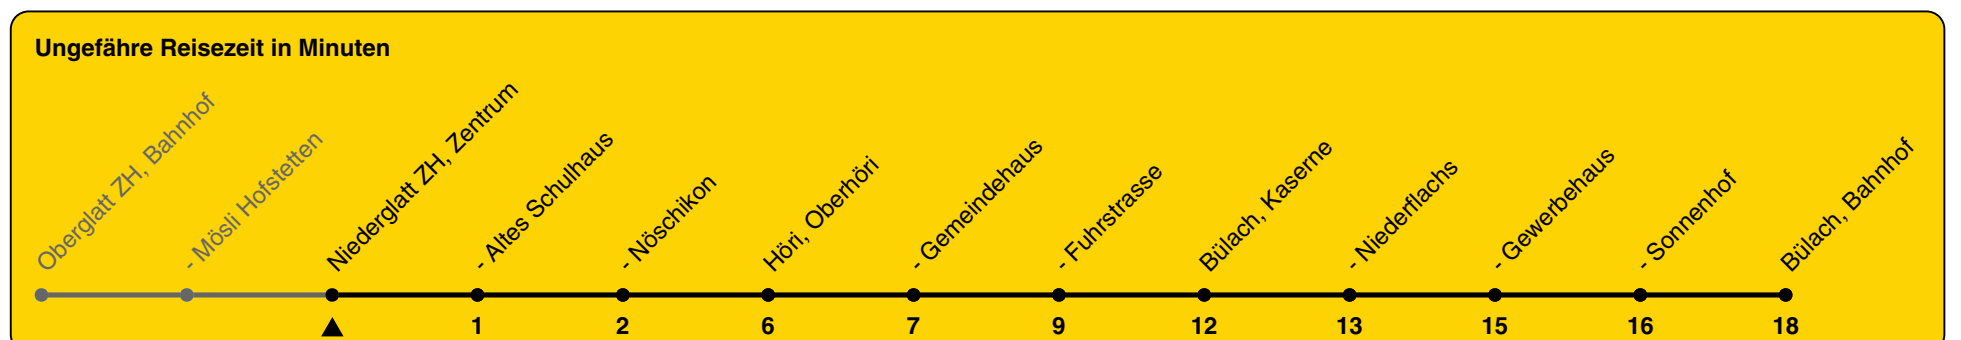

Zentrum

Richtung **Bülach, Bahnhof**

h	Montag - Freitag	Samstag	Sonn- und Feiertag
5	35	35	35
6	05 35 48a	05 35	05 35
7	05 18a 35 48a	05 35	05 35
8	05 18a 35 48ac	05 35	05 35
9	05 35	05 35	05 35
10	05 35	05 35	05 35
11	05 35	05 35	05 35
12	05 35	05 35	05 35
13	05 35	05 35	05 35
14	05 35	05 35	05 35
15	05 35	05 35	05 35
16	05 21a 35 51a	05 35	05 35
17	05 21a 35 51a	05 35	05 35
18	05 21a 35 51a	05 35	05 35
19	05 21ac 35 51ac	05 35	05 35
20	05 35	05 35	05 35
21	05 35	05 35	05 35
22	05 35	05 35	05 35
23	05 35	05 35	05 35
0	05c 35b	05c 35b	05c 35b

a) nicht 27.12.24 bis 3.1.25 b) bis Bülach, Niederflachs c) bis Höri, Fuhrstrasse

Als Feiertage gelten: 25./26. Dez., 1./2. Jan., Karfreitag, Ostermontag, 1. Mai, Auffahrt, Pfingstmontag, 1. Aug.

Gültig von 15.12.2024 bis 13.12.2025