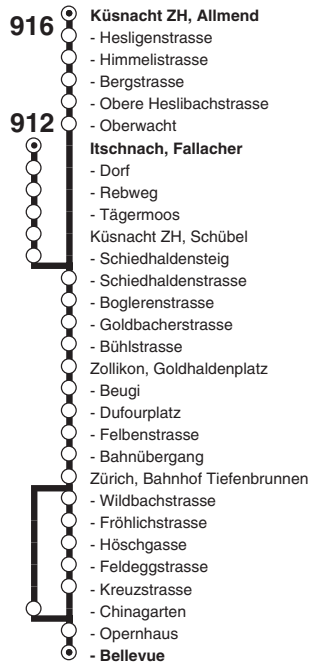

wiederholt sich bis

wiederholt sich bis

wiederholt sich bis

LINIE		916	916	916	916	916
Zürich, Bellevue		22.20	22.50	23.20	23.50	0.23
- Bahnhof Tiefenbrunnen	an	22.25	22.55	23.25	23.55	0.28
<i>S16 von Zürich Hauptbahnhof</i>	<i>an</i>	22.21	22.51	23.21	23.51	0.25
<i>S16 von Zürich Hauptbahnhof</i>	<i>an</i>	22.21	22.51	23.21	23.51	0.25
- Bahnhof Tiefenbrunnen	ab	22.25	22.55	23.25	23.55	0.28
Zollikon, Dufourplatz		22.28	22.58	23.28	23.58	0.31
- Goldhaldenplatz		22.31	23.01	23.31	0.01	0.34
Küsnacht ZH, Schiedhaldenstr.		22.34	23.04	23.34	0.04	0.37
- Bergstrasse		22.37	23.07	23.37	0.07	0.40
- Hesligenstrasse		22.39	23.09	23.39	0.09	0.42
- Allmend		22.40	23.10	23.40	0.10	0.43

912/916

Itschnach/Küsnacht, Allmend → Zollikon → Zürich, Bellevue

Montag-Freitag

LINIE	912	912	916	912	916	912	916	912
Küsnacht ZH, Allmend			6.16		6.31		6.46	
- Bergstrasse			6.18		6.33		6.48	
Itschnach, Fallacher	5.45	6.00		6.23		6.38		6.53
Küsnacht ZH, Schiedhaldenstr.	5.51	6.06	6.22	6.29	6.37	6.44	6.52	6.59
Zollikon, Goldhaldenplatz	5.54	6.10	6.26	6.33	6.41	6.48	6.56	7.03
- Beugi	5.55	6.11	6.27	6.34	6.42	6.49	6.57	7.04
- Dufourplatz	5.57	6.13	6.29	6.36	6.44	6.51	6.59	7.06
Zürich, Bahnhof Tiefenbrunnen an	6.00	6.17	6.32	6.40	6.47	6.55	7.02	7.10
<i>S6 nach Zürich Hauptbahnhof ab</i>		6.22			6.52			
<i>S6 nach Uetikon am See ab</i>	6.06		6.36				7.06	
<i>S16 nach Zürich Hauptbahnhof ab</i>	6.07		6.37				7.07	
<i>S16 nach Herliberg-Feldmeilen ab</i>		6.21			6.51			
- Bahnhof Tiefenbrunnen ab	6.01	6.17	6.33	6.40	6.48	6.55	7.03	7.10
- Höschgasse	6.04	6.21	6.37	6.44	6.52	6.59	7.07	7.14
- Bellevue	6.07	6.25	6.41	6.48	6.56	7.03	7.11	7.18