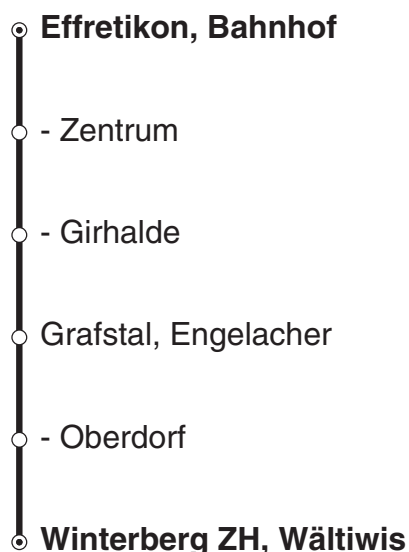

Montag - Freitag

<i>S19 von Zürich HB</i>	<i>an</i>		6.38	7.08	7.38	8.08	8.38	9.08
<i>S24 von Zürich HB</i>	<i>an</i>	6.06	6.36	7.06	7.36	8.06	8.36	9.06
VERKEHRSHINWEIS		A	A	A	A	A	A	A
Effretikon, Bahnhof	<i>ab</i>	6.11	6.41	7.11	7.41	8.11	8.41	9.11
- Zentrum		6.12	6.42	7.12	7.42	8.12	8.42	9.12
- Girhalde		6.13	6.43	7.13	7.43	8.13	8.43	9.13
Grafstal, Engelacher		6.15	6.45	7.15	7.45	8.15	8.45	9.15
- Oberdorf		6.17	6.47	7.17	7.47	8.17	8.47	9.17
Winterberg ZH, Wältiwis		6.20	6.50	7.20	7.50	8.20	8.50	9.20

<i>S19 von Zürich HB</i>	<i>an</i>	9.38	10.08	10.38		20.38	21.08	
<i>S24 von Zürich HB</i>	<i>an</i>	9.36	10.06	10.36		20.36	21.06	21.36
VERKEHRSHINWEIS		A	A	A		A	A	
Effretikon, Bahnhof	<i>ab</i>	9.41	10.11	10.41	alle	20.41	21.11	21.41
- Zentrum		9.42	10.12	10.42	30	20.42	21.12	21.42
- Girhalde		9.43	10.13	10.43	Min	20.43	21.13	21.43
Grafstal, Engelacher		9.45	10.15	10.45		20.45	21.15	21.45
- Oberdorf		9.47	10.17	10.47		20.47	21.17	21.47
Winterberg ZH, Wältiwis		9.50	10.20	10.50		20.50	21.20	21.50

Samstag

Sonn- und Feiertag

<i>S24 von Zürich HB</i>	<i>an</i>	7.06	7.36	8.06		19.06	19.36	20.06	9.06	10.06	11.06		17.06	18.06	19.06
VERKEHRSHINWEIS		A	A	A		A	A	A	A	A	A		A	A	A
Effretikon, Bahnhof	<i>ab</i>	7.11	7.41	8.11	alle	19.11	19.41	20.11	9.11	10.11	11.11	alle	17.11	18.11	19.11
- Zentrum		7.12	7.42	8.12	30	19.12	19.42	20.12	9.12	10.12	11.12	60	17.12	18.12	19.12
- Girhalde		7.13	7.43	8.13	Min	19.13	19.43	20.13	9.13	10.13	11.13	Min	17.13	18.13	19.13
Grafstal, Engelacher		7.15	7.45	8.15		19.15	19.45	20.15	9.15	10.15	11.15		17.15	18.15	19.15
- Oberdorf		7.17	7.47	8.17		19.17	19.47	20.17	9.17	10.17	11.17		17.17	18.17	19.17
Winterberg ZH, Wältiwis		7.20	7.50	8.20		19.20	19.50	20.20	9.20	10.20	11.20		17.20	18.20	19.20

A=fährt ab Winterberg ZH, Wältiwis weiter als Linie 650 nach Effretikon, Bhf.

Als Feiertage gelten: 25. und 26. Dezember, 1. und 2. Januar, Karfreitag, Ostermontag, 1. Mai, Auffahrt, Pfingstmontag, 1. August