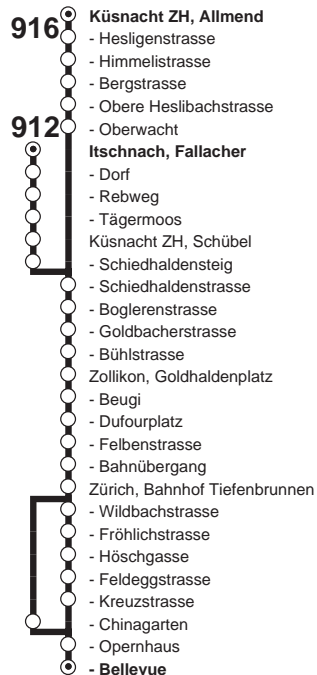

wiederholt sich bis

wiederholt sich bis

wiederholt sich bis

912/916

Zürich, Bellevue → Zollikon → Itschnach/Küsnacht, Allmend

Sonn- und Feiertag

LINIE		916			
Zürich, Bellevue		0.23			
- Bahnhof Tiefenbrunnen	an	0.28			
- Bahnhof Tiefenbrunnen	ab	0.28			
Zollikon, Dufourplatz		0.31			
- Goldhaldenplatz		0.34			
Küsnacht ZH, Schiedhaldenstr.		0.37			
- Bergstrasse		0.40			
- Hesligenstrasse		0.42			
- Allmend		0.43			

912/916

Itschnach/Küsnacht, Allmend → Zollikon → Zürich, Bellevue

Montag-Freitag

LINIE	912	912	916	912	916	912	916	912
Küsnacht ZH, Allmend			6.16		6.31		6.46	
- Bergstrasse			6.18		6.33		6.48	
Itschnach, Fallacher	5.45	6.00		6.23		6.38		6.53
Küsnacht ZH, Schiedhaldenstr.	5.51	6.06	6.22	6.29	6.37	6.44	6.52	6.59
Zollikon, Goldhaldenplatz	5.54	6.10	6.26	6.33	6.41	6.48	6.56	7.03
- Beugi	5.55	6.11	6.27	6.34	6.42	6.49	6.57	7.04
- Dufourplatz	5.57	6.13	6.29	6.36	6.44	6.51	6.59	7.06
Zürich, Bahnhof Tiefenbrunnen an	6.00	6.17	6.32	6.40	6.47	6.55	7.02	7.10
- Bahnhof Tiefenbrunnen ab	6.01	6.17	6.33	6.40	6.48	6.55	7.03	7.10
- Höschgasse	6.04	6.21	6.37	6.44	6.52	6.59	7.07	7.14
- Bellevue	6.07	6.25	6.41	6.48	6.56	7.03	7.11	7.18