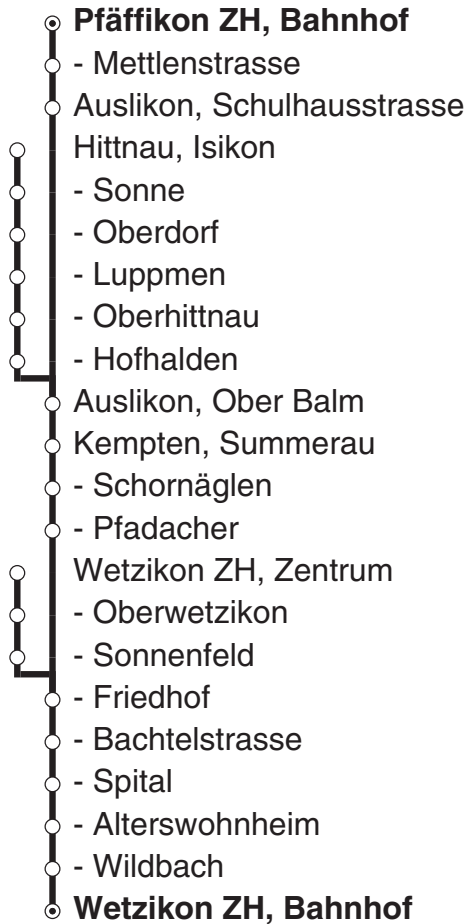

857/858/859

Wetzikon ZH, Zentrum → Wetzikon ZH, Bahnhof Hittnau, Isikon resp. Pfäffikon ZH, Bfh. → Wetzikon ZH, Bfh.

LINIE	Montag - Freitag						
	857	859	857	857	857	859	857
Pfäffikon ZH, Bahnhof		5.34				6.34	
Auslikon, Schulhausstrasse		5.39				6.39	
Hittnau, Isikon				6.00			
- Oberhittnau				6.07			
Wetzikon ZH, Zentrum	5.29		5.59		6.29		6.59
- Friedhof	5.33	5.48	6.03	6.18	6.33	6.48	7.03
- Spital	5.35	5.50	6.05	6.20	6.35	6.50	7.05
- Bahnhof	5.39	5.54	6.09	6.24	6.39	6.54	7.09
nach Rapperswil SG	ab	5.45		6.15	6.30	6.45	7.15
nach Zürich HB	ab	5.45	6.00	6.15	6.30	6.45	7.15

LINIE	857	857	859	857	857	
	Pfäffikon ZH, Bahnhof			7.34		
Auslikon, Schulhausstrasse			7.39			
Hittnau, Isikon	7.00				8.00	
- Oberhittnau	7.07				8.07	
Wetzikon ZH, Zentrum		7.29		7.59		
- Friedhof	7.18	7.33	7.48	8.03	8.18	
- Spital	7.20	7.35	7.50	8.05	8.20	
- Bahnhof	7.24	7.39	7.54	8.09	8.24	
nach Rapperswil SG	ab	7.30	7.45	8.00	8.30	
nach Zürich HB	ab	7.30	7.45	8.00	8.30	

LINIE	857		857	859	857	857	857	859	857	857	857	859	857	857
Pfäffikon ZH, Bahnhof				15.36				16.36				17.36		
Auslikon, Schulhausstrasse				15.41				16.41				17.41		
Hittnau, Isikon						16.02				17.02				18.02
- Oberhittnau						16.09				17.09				18.09
Wetzikon ZH, Zentrum	8.29	alle	15.29		15.59		16.29		16.59		17.29		17.59	
- Friedhof	8.33	15	15.33	15.48	16.03	16.18	16.33	16.48	17.03	17.18	17.33	17.48	18.03	18.18
- Spital	8.35	Min	15.35	15.50	16.05	16.20	16.35	16.50	17.05	17.20	17.35	17.50	18.05	18.20
- Bahnhof	8.39		15.39	15.54	16.09	16.24	16.39	16.54	17.09	17.24	17.39	17.54	18.09	18.24
nach Rapperswil SG	ab	8.45	15.45	16.00	16.15	16.30	16.45	17.00	17.15	17.30	17.45	18.00	18.15	18.30
nach Zürich HB	ab	8.45	15.45	16.00	16.15	16.30	16.45	17.00	17.15	17.30	17.45	18.00	18.15	18.30

LINIE	Montag - Freitag				Samstag				Sonn-/Feiertag				
	857	859	857		857	857	857		857	857	857		857
Pfäffikon ZH, Bahnhof		18.36											
Auslikon, Schulhausstrasse		18.41											
Wetzikon ZH, Zentrum	18.29		18.59	alle	23.59	0.29	5.29	alle	23.59	0.29	6.59	alle	23.29
- Friedhof	18.33	18.48	19.03	30	0.03	0.33	5.33	30	0.03	0.33	7.03	30	23.33
- Spital	18.35	18.50	19.05	Min	0.05	0.35	5.35	Min	0.05	0.35	7.05	Min	23.35
- Bahnhof	18.39	18.54	19.09		0.09	0.39	5.39		0.09	0.39	7.09		23.39
nach Rapperswil SG	ab	18.45	19.00	19.15		0.15	5.45		0.15		7.15		23.45
nach Zürich HB	ab	18.45	19.00	19.15		0.15	5.45		0.15		7.15		23.45

Als Feiertage gelten: 25. und 26. Dezember, 1. und 2. Januar, Karfreitag, Ostermontag, 1. Mai, Auffahrt, Pfingstmontag, 1. August