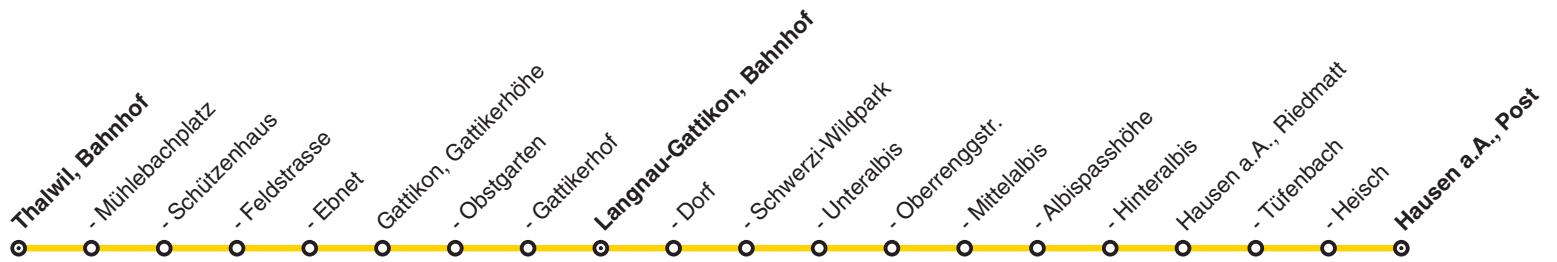

Thalwil → Gattikon → Langnau a.A. → Hausen a.A.

→ Montag - Freitag

<b>S2</b> Zürich HB	ab	6.47	7.47	8.47	9.47		14.47	15.47	16.47	17.47	18.47	19.47
<b>S2</b> Thalwil	an	7.00	8.00	9.00	10.00		15.00	16.00	17.00	18.00	19.00	20.00
Thalwil, Bahnhof		7.04	8.04	9.04	10.04	alle	15.04	16.04	17.04	18.04	19.04	20.04
- Mühlebachplatz		7.05	8.05	9.05	10.05	60	15.05	16.05	17.05	18.05	19.05	20.05
- Schützenhaus		7.07	8.07	9.07	10.07	Min	15.07	16.07	17.07	18.07	19.07	20.07
- Feldstrasse		7.08	8.08	9.08	10.08		15.08	16.08	17.08	18.08	19.08	20.08
- Ebnet		7.10	8.10	9.10	10.10		15.10	16.10	17.10	18.10	19.10	20.10
Gattikon, Gattikerhöhe		7.10	8.10	9.10	10.10		15.10	16.10	17.10	18.10	19.10	20.10
- Obstgarten		7.12	8.12	9.12	10.12		15.12	16.12	17.12	18.12	19.12	20.12
- Gattikerhof		7.13	8.13	9.13	10.13		15.13	16.13	17.13	18.13	19.13	20.13
Langnau-Gattikon, Bahnhof	an	7.15	8.15	9.15	10.15		15.15	16.15	17.15	18.15	19.15	20.15
<b>S4</b> Zürich HB SZU	ab	6.48	7.48	8.38	9.38		14.38	15.38	16.48	17.48	18.48	19.38
<b>S4</b> Langnau-Gattikon	an	7.09	8.09	9.00	10.00		15.00	16.00	17.09	18.09	19.09	20.00
- Bahnhof	ab	7.16	8.16	9.16	10.16		15.16	16.16	17.16	18.16	19.16	20.16
- Dorf		7.17	8.17	9.17	10.17		15.17	16.17	17.17	18.17	19.17	20.17
- Schwerzi-Wildpark		7.18	8.18	9.18	10.18		15.18	16.18	17.18	18.18	19.18	20.18
- Unteralbis		7.20	8.20	9.20	10.20		15.20	16.20	17.20	18.20	19.20	20.20
- Oberrenggstr.		7.21	8.21	9.21	10.21		15.21	16.21	17.21	18.21	19.21	20.21
- Mittelalbis		7.24	8.24	9.24	10.24		15.24	16.24	17.24	18.24	19.24	20.24
- Albispasshöhe		7.26	8.26	9.26	10.26		15.26	16.26	17.26	18.26	19.26	20.26
- Hinteralbis		7.27	8.27	9.27	10.27		15.27	16.27	17.27	18.27	19.27	20.27
Hausen a.A., Riedmatt		7.30	8.30	9.30	10.30		15.30	16.30	17.30	18.30	19.30	20.30
- Tüfenbach		7.30	8.30	9.30	10.30		15.30	16.30	17.30	18.30	19.30	20.30
- Heisch		7.32	8.32	9.32	10.32		15.32	16.32	17.32	18.32	19.32	20.32
- Post		7.34	8.34	9.34	10.34		15.34	16.34	17.34	18.34	19.34	20.34
<b>280</b> Hausen a.A., Post	ab	7.35	8.35	9.35	10.35		15.35	16.35	17.35	18.35	19.35	20.35
<b>280</b> Baar, Bahnhof	an	7.54	8.54	9.54	10.54		15.54	16.54	17.54	18.54	19.54	20.54