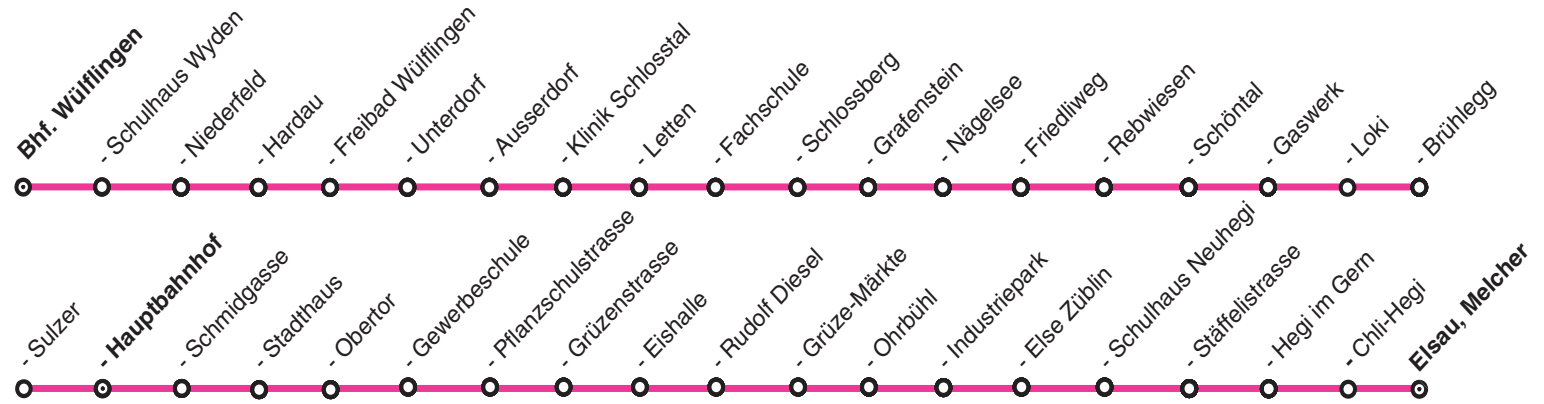

Bhf. Wülflingen → Hauptbahnhof → Elsau, Melcher

Montag - Freitag

Winterthur, Bhf. Wülflingen	4.56	5.12	5.27	5.42	5.56	6.03	6.13	6.23	6.33	6.43	6.53	7.03	7.13	7.23	7.33
- Freibad Wülflingen	5.00	5.16	5.31	5.46	6.00	6.07	6.17	6.27	6.37	6.47	6.57	7.07	7.17	7.27	7.37
- Klinik Schlosstal	5.02	5.18	5.33	5.48	6.02	6.10	6.20	6.30	6.40	6.50	7.00	7.10	7.20	7.30	7.40
- Fachschule	5.05	5.21	5.36	5.51	6.05	6.12	6.22	6.32	6.42	6.52	7.02	7.12	7.22	7.32	7.42
- Nägelsee	5.07	5.23	5.38	5.53	6.07	6.15	6.25	6.35	6.45	6.55	7.05	7.15	7.25	7.35	7.45
- Gaswerk	5.10	5.26	5.41	5.56	6.10	6.18	6.28	6.38	6.48	6.58	7.08	7.18	7.28	7.38	7.48
- Hauptbahnhof an	5.14	5.30	5.45	6.00	6.14	6.24	6.34	6.44	6.54	7.04	7.14	7.24	7.34	7.44	7.54
- Hauptbahnhof ab	5.18	5.32	5.47	6.02	6.16	6.26	6.36	6.46	6.56	7.06	7.16	7.26	7.36	7.46	7.56
- Stadthaus	5.19	5.33	5.48	6.03	6.17	6.28	6.38	6.48	6.58	7.08	7.18	7.28	7.38	7.48	7.58
- Gewerbeschule	5.22	5.36	5.51	6.06	6.20	6.30	6.40	6.50	7.00	7.10	7.20	7.30	7.40	7.50	8.00
- Eishalle	5.25	5.39	5.54	6.09	6.23	6.34	6.44	6.54	7.04	7.14	7.24	7.34	7.44	7.54	8.04
- Grütze-Märkte	5.27	5.41	5.56	6.11	6.25	6.36	6.46	6.56	7.06	7.16	7.26	7.36	7.46	7.56	8.06
- Stäffelistrasse	5.32	5.46	6.01	6.16	6.30	6.42	6.52	7.02	7.12	7.22	7.32	7.42	7.52	8.02	8.12
Elsau, Melcher	5.36	5.50	6.05	6.20	6.34	6.46	6.56	7.06	7.16	7.26	7.36	7.46	7.56	8.06	8.16

Winterthur, Bhf. Wülflingen	7.43	7.53	8.03	8.13	8.23	8.37	8.52	9.07	9.22	9.37	9.52	10.07	10.22	10.37	10.52
- Freibad Wülflingen	7.47	7.57	8.07	8.17	8.27	8.41	8.56	9.11	9.26	9.41	9.56	10.11	10.26	10.41	10.56
- Klinik Schlosstal	7.50	8.00	8.10	8.20	8.30	8.44	8.59	9.14	9.29	9.44	9.59	10.14	10.29	10.44	10.59
- Fachschule	7.52	8.02	8.12	8.22	8.32	8.46	9.01	9.16	9.31	9.46	10.01	10.16	10.31	10.46	11.01
- Nägelsee	7.55	8.05	8.15	8.25	8.35	8.49	9.04	9.19	9.34	9.49	10.04	10.19	10.34	10.49	11.04
- Gaswerk	7.58	8.08	8.18	8.28	8.38	8.52	9.07	9.22	9.37	9.52	10.07	10.22	10.37	10.52	11.07
- Hauptbahnhof an	8.04	8.14	8.24	8.34	8.44	8.58	9.13	9.28	9.43	9.58	10.13	10.28	10.43	10.58	11.13
- Hauptbahnhof ab	8.06	8.16	8.26	8.36	8.46	9.00	9.15	9.30	9.45	10.00	10.15	10.30	10.45	11.00	11.15
- Stadthaus	8.08	8.18	8.28	8.38	8.48	9.02	9.17	9.32	9.47	10.02	10.17	10.32	10.47	11.02	11.17
- Gewerbeschule	8.10	8.20	8.30	8.40	8.50	9.04	9.19	9.34	9.50	10.05	10.20	10.35	10.50	11.05	11.20
- Eishalle	8.14	8.24	8.34	8.44	8.54	9.08	9.23	9.38	9.54	10.09	10.24	10.39	10.54	11.09	11.24
- Grütze-Märkte	8.16	8.26	8.36	8.46	8.56	9.10	9.25	9.40	9.56	10.11	10.26	10.41	10.56	11.11	11.26
- Stäffelistrasse	8.22	8.32	8.42	8.52	9.02	9.16	9.31	9.46	10.02	10.17	10.32	10.47	11.02	11.17	11.32
Elsau, Melcher	8.26	8.36	8.46	8.56	9.06	9.20	9.35	9.50	10.06	10.21	10.36	10.51	11.06	11.21	11.36