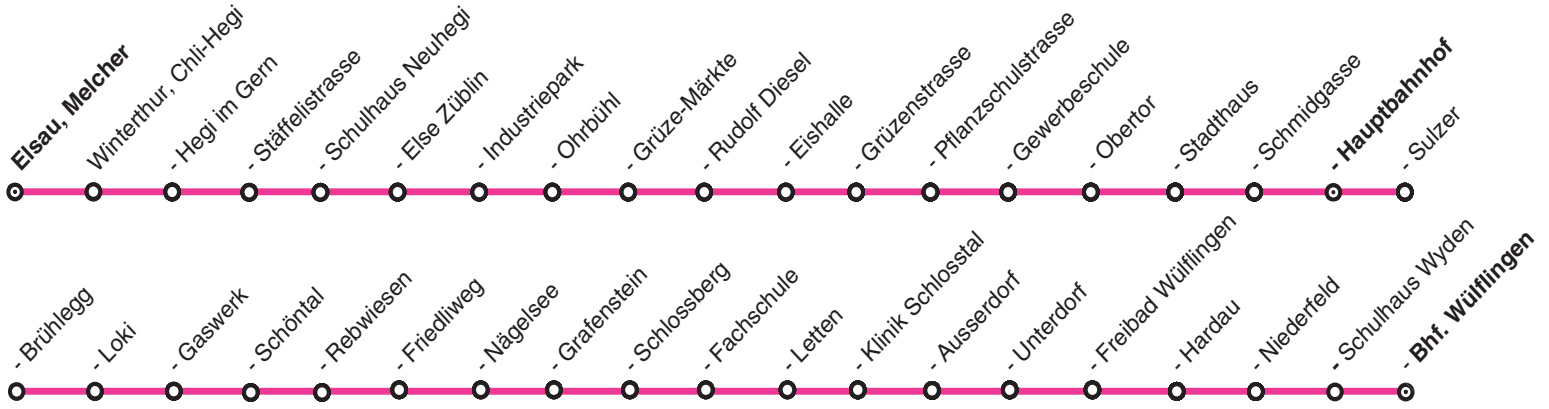

Elsau, Melcher → Hauptbahnhof → Bhf. Wülflingen

→ Montag - Freitag

Elsau, Melcher	4.58	5.14	5.29	5.40	5.54	6.04	6.14	6.24	6.34	6.44	6.54	7.04	7.14	7.24	7.34
Winterthur, Stäffelistrasse	5.00	5.16	5.31	5.43	5.57	6.07	6.17	6.27	6.37	6.47	6.57	7.07	7.17	7.27	7.37
- Grütze-Märkte	5.05	5.21	5.36	5.49	6.03	6.13	6.23	6.33	6.43	6.53	7.03	7.13	7.23	7.33	7.43
- Eishalle	5.07	5.23	5.38	5.51	6.05	6.15	6.25	6.35	6.45	6.55	7.05	7.15	7.25	7.35	7.45
- Gewerbeschule	5.10	5.26	5.41	5.55	6.09	6.19	6.29	6.39	6.49	6.59	7.09	7.19	7.29	7.39	7.49
- Stadthaus	5.11	5.27	5.42	5.57	6.11	6.21	6.31	6.41	6.51	7.01	7.11	7.21	7.31	7.41	7.51
- Hauptbahnhof an	5.14	5.30	5.45	6.00	6.14	6.24	6.34	6.44	6.54	7.04	7.14	7.24	7.34	7.44	7.54
- Hauptbahnhof ab	5.18	5.32	5.47	6.02	6.16	6.26	6.36	6.46	6.56	7.06	7.16	7.26	7.36	7.46	7.56
- Gaswerk	5.20	5.34	5.49	6.06	6.20	6.30	6.40	6.50	7.00	7.10	7.20	7.30	7.40	7.50	8.00
- Nägelsee	5.22	5.36	5.51	6.09	6.23	6.33	6.43	6.53	7.03	7.13	7.23	7.33	7.43	7.53	8.03
- Fachschule	5.24	5.38	5.53	6.11	6.25	6.35	6.45	6.55	7.05	7.15	7.25	7.35	7.45	7.55	8.05
- Klinik Schlosstal	5.26	5.40	5.55	6.13	6.27	6.37	6.47	6.57	7.07	7.17	7.27	7.37	7.47	7.57	8.07
- Freibad Wülflingen	5.29	5.43	5.58	6.16	6.30	6.40	6.50	7.00	7.10	7.20	7.30	7.40	7.50	8.00	8.10
- Bahnhof Wülflingen	5.33	5.47	6.02	6.20	6.34	6.44	6.54	7.04	7.14	7.24	7.34	7.44	7.54	8.04	8.14