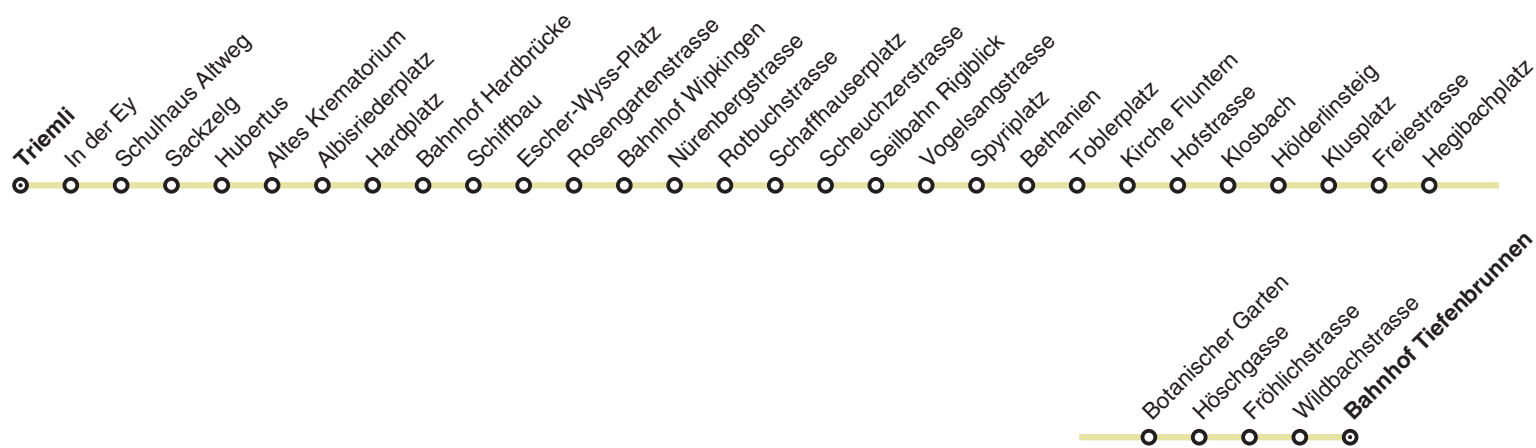

33

Triemli → Bahnhof Tiefenbrunnen

←

Montag-Freitag

Zürich, Triemli						5.16				5.31					5.46	5.55	6.03	alle	6.26			6.32
- Schulhaus Altweg						5.18				5.33					5.48	5.57	6.05	7.5	6.28			6.34
- Hubertus						5.20				5.35					5.50	5.59	6.07	Min	6.30			6.36
- Albisriederplatz	5.00				5.13	5.23				5.38					5.53	6.02	6.10		6.33	6.34		6.39
- Hardplatz	5.02	5.12			5.15	5.25	5.34			5.40	5.47				5.55	6.04	6.12		6.35	6.36		6.42
- Bahnhof Hardbrücke	5.03	5.13			5.16	5.26	5.35			5.41	5.48				5.56	6.05	6.13		6.36	6.38		6.43
- Schiffbau	5.04	5.14			5.17	5.27	5.36			5.42	5.49				5.57	6.06	6.14		6.37	6.39		6.44
- Escher-Wyss-Platz	5.05	5.15			5.18	5.28	5.37			5.43	5.50				5.58	6.07	6.15		6.38	6.40		6.45
- Rosengartenstrasse	5.06	5.16			5.19	5.29	5.38			5.44	5.51				5.59	6.08	6.16		6.39	6.41		6.47
- Bahnhof Wipkingen	5.07	5.18			5.20	5.31	5.40			5.46	5.53				6.01	6.09	6.18		6.40	6.43		6.48
- Rotbuchstrasse	5.09	5.19			5.22	5.32	5.41			5.47	5.54				6.02	6.11	6.19		6.42	6.44		6.50
- Schaffhauserplatz	5.10	5.20			5.23	5.33	5.42			5.48	5.55				6.03	6.12	6.20		6.43	6.46		6.51
- Seilbahn Rigiblick	5.13	5.23			5.26	5.36	5.45			5.51	5.58				6.06	6.15	6.23		6.46	6.49		6.54
- Spyriplatz	5.15	5.25			5.28	5.38	5.47			5.53	6.00				6.08	6.17	6.25		6.48	6.51		6.56
- Toblerplatz	5.16	5.27			5.29	5.40	5.49			5.55	6.02				6.10	6.18	6.27		6.49	6.53		6.58
- Kirche Fluntern	5.18	5.27			5.31	5.41	5.50			5.56	6.03				6.11	6.20	6.28		6.51	6.54		7.00
- Klosbach	5.20				5.33	5.44	5.52			5.59	6.05				6.14	6.22	6.31		6.53	6.57		7.03
- Klusplatz	5.22				5.35	5.46	5.54			6.01	6.07				6.16	6.24	6.33		6.55	6.59		7.05
- Hegibachplatz	5.24				5.37	5.48	5.56			6.03	6.09				6.18	6.26	6.35		6.57	7.02		7.07
- Botanischer Garten	5.25				5.38	5.49	5.57			6.04	6.10				6.19	6.27	6.36		6.58	7.03		7.08
- Höschgasse	5.26				5.39	5.50	5.58			6.05	6.11				6.20	6.28	6.37		6.59	7.04		7.10
- Fröhlichstrasse	5.27				5.40	5.51	6.00			6.06	6.13				6.21	6.29	6.38		7.00	7.05		7.11
- Bahnhof Tiefenbrunnen	5.30				5.43	5.53	6.02			6.08	6.15				6.23	6.32	6.40		7.03	7.08		7.13