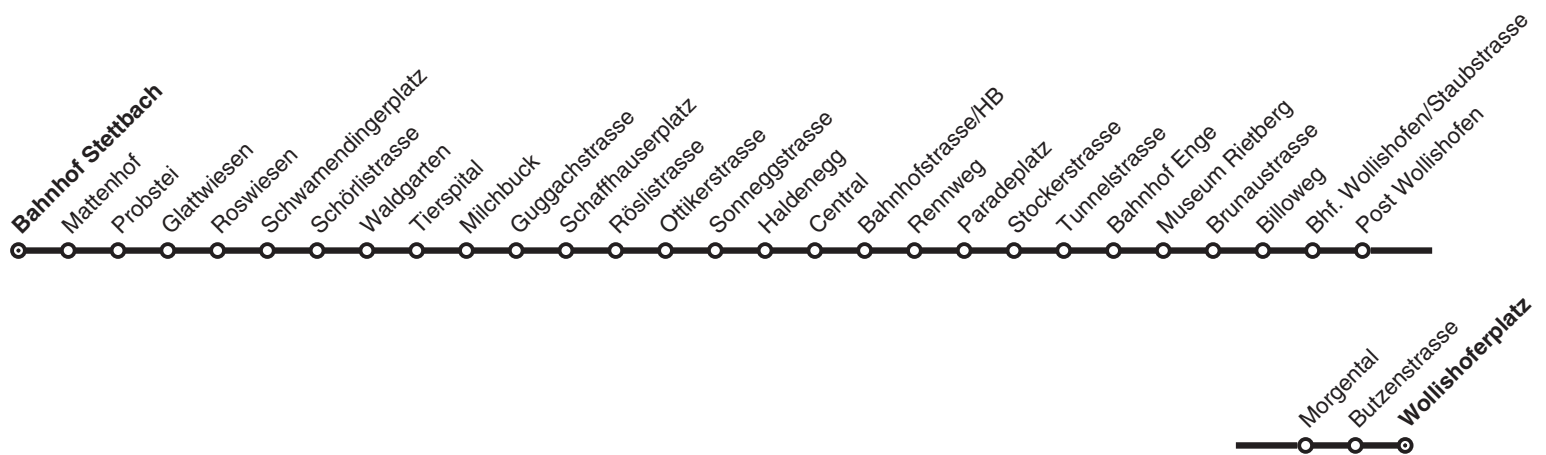

7

Bahnhof Stettbach → Wollishoferplatz

Montag-Freitag

Zürich, Bahnhof Stettbach	4.59	alle	5.44	5.59	alle	6.44	6.49	alle	8.27	8.34	alle	15.57
- Schwamendingerplatz	5.05	15	5.50	6.04	7.5	6.49	6.55	7.5	8.33	8.40	7.5	16.02
- Waldgarten	5.07	Min	5.52	6.07	Min	6.52	6.58	Min	8.36	8.43	Min	16.05
- Milchbuck	5.10		5.55	6.10		6.55	7.01		8.39	8.46		16.08
- Schaffhauserplatz	5.13		5.58	6.12		6.57	7.04		8.42	8.48		16.11
- Ottikerstrasse	5.15		6.00	6.15		7.00	7.07		8.44	8.51		16.14
- Central	5.19		6.04	6.18		7.03	7.10		8.48	8.55		16.17
- Bahnhofstrasse/HB	5.21		6.06	6.21		7.06	7.13		8.51	8.58		16.20
- Paradeplatz	5.24		6.09	6.24		7.09	7.17		8.54	9.01		16.24
- Bahnhof Enge	5.28		6.13	6.28		7.13	7.21		8.58	9.05		16.28
- Post Wollishofen	5.34		6.19	6.33		7.18	7.26		9.04	9.11		16.33
- Morgental	5.35		6.20	6.35		7.20	7.28		9.05	9.12		16.35
- Wollishoferplatz	5.37		6.22	6.37		7.22	7.30		9.07	9.14		16.37