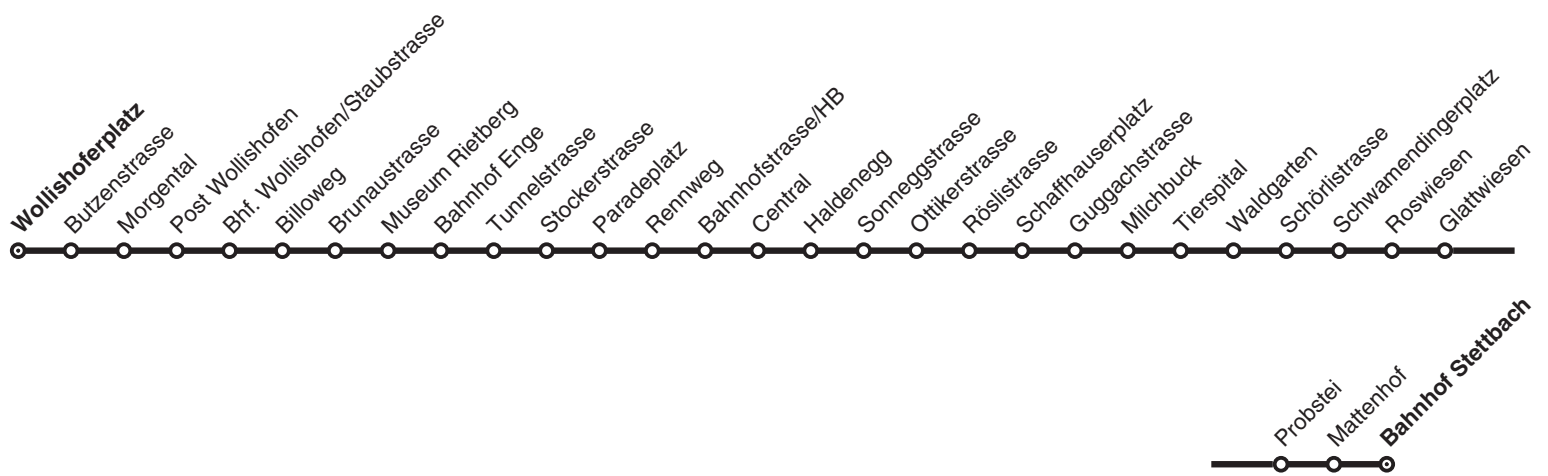

7

Wollishoferplatz → Bahnhof Stettbach

← **Montag-Freitag**

Zürich, Wollishoferplatz			4.47			5.02				5.17		5.32		5.47
- Morgental			4.50		5.02	5.05	5.05			5.20		5.35		5.50
- Post Wollishofen			4.51		5.03	5.06	5.06			5.21		5.36		5.51
- Bahnhof Enge			4.57		5.09	5.12	5.12			5.27		5.42		5.57
- Paradeplatz			5.01	5.04	5.13	5.16				5.31		5.46		6.01
- Bahnhofstrasse/HB			5.04	5.07	5.16	5.19				5.34		5.49		6.04
- Central			5.06			5.21				5.36		5.51		6.06
- Ottikerstrasse			5.10			5.25				5.40		5.55		6.10
- Schaffhauserplatz			5.13			5.28				5.43		5.58		6.13
- Milchbuck	4.46	5.01	5.15			5.30		5.37	5.45	5.51	6.00	6.06	6.15	6.22
- Waldgarten	4.49	5.04	5.18			5.33		5.40	5.48	5.54	6.03	6.09	6.18	6.25
- Schwamendingerplatz	4.51	5.06	5.21			5.36		5.42	5.51	5.56	6.06	6.11	6.21	6.27
- Probstei	4.55	5.10	5.24			5.39		5.45	5.54	5.59	6.09	6.14	6.24	6.30
- Bahnhof Stettbach	4.57	5.12	5.26			5.41		5.48	5.56	6.02	6.11	6.16	6.26	6.33

Zürich, Wollishoferplatz	6.00	alle	6.22	6.30	6.38	6.47	6.52	alle	8.22	8.30	8.37	alle	15.59
- Morgental	6.02	7.5	6.25	6.33	6.41	6.50	6.55	7.5	8.25	8.32	8.39	7.5	16.02
- Post Wollishofen	6.03	Min	6.26	6.34	6.42	6.51	6.56	Min	8.26	8.34	8.41	Min	16.03
- Bahnhof Enge	6.09		6.32	6.40	6.48	6.57	7.03		8.33	8.40	8.47		16.10
- Paradeplatz	6.13		6.36	6.44	6.52	7.01	7.07		8.37	8.45	8.52		16.14
- Bahnhofstrasse/HB	6.16		6.39	6.47	6.55	7.04	7.10		8.40	8.48	8.55		16.17
- Central	6.19		6.41	6.49	6.57	7.06	7.13		8.43	8.50	8.57		16.20
- Ottikerstrasse	6.22		6.45	6.53	7.01	7.10	7.17		8.47	8.54	9.01		16.24
- Schaffhauserplatz	6.25		6.48	6.56	7.04	7.13	7.19		8.49	8.57	9.04		16.26
- Milchbuck	6.28		6.50	6.58	7.06	7.15	7.22		8.52	8.59	9.06		16.29
- Waldgarten	6.31		6.53	7.01	7.09	7.18	7.25		8.55	9.02	9.09		16.32
- Schwamendingerplatz	6.33		6.56	7.04	7.12	7.21	7.27		8.57	9.05	9.12		16.34
- Probstei	6.36		6.59	7.07	7.15	7.24	7.30		9.00	9.08	9.15		16.37
- Bahnhof Stettbach	6.38		7.01	7.09	7.17	7.26	7.32		9.02	9.10	9.17		16.39