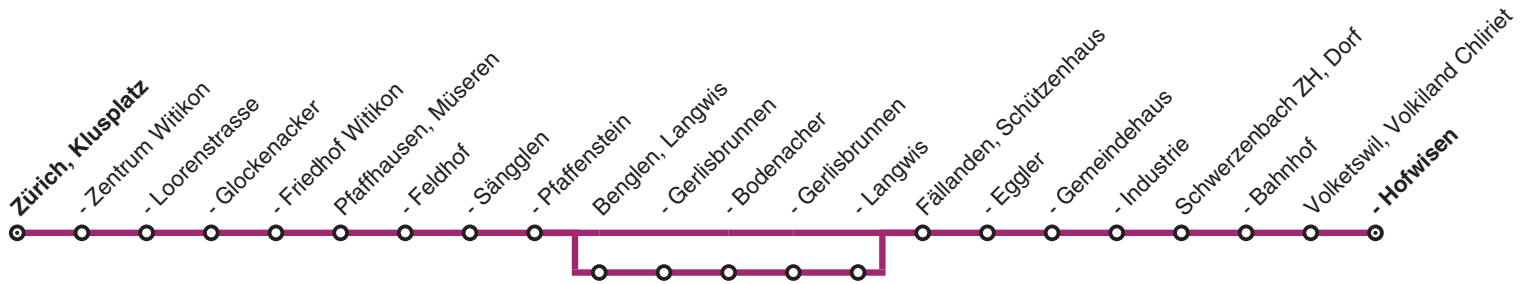

Zürich, Klusplatz → Fällanden → Schwerzenbach → Volketswil, Hofwisen

→ Montag-Freitag

<b>3</b> von ZH Albisriederplatz	an							6.26	6.41	6.56	7.11	7.19	7.34	7.49	8.04
<b>8</b> von Zürich, Bellevue	an						6.04	6.19		6.50	7.05	7.20	7.36	7.51	8.06
Zürich, Klusplatz							6.13	6.28	6.43	6.58	7.13	7.28	7.43	7.58	8.13
- Zentrum Witikon							6.16	6.31	6.46	7.01	7.16	7.31	7.46	8.01	8.16
- Glockenacker							6.18	6.34	6.49	7.04	7.19	7.34	7.49	8.04	8.19
Pfaffhausen, Müseren							6.21	6.36	6.51	7.06	7.21	7.36	7.51	8.06	8.21
- Pfaffenstein							6.24	6.39	6.54	7.09	7.24	7.39	7.54	8.09	8.24
Fällanden, Gemeindehaus		5.16	5.31	5.46	6.01	6.14	6.27	6.44	6.59	7.14	7.29	7.44	7.59	8.14	8.29
- Industrie		5.17	5.32	5.47	6.02	6.15	6.28	6.45	7.00	7.15	7.30	7.45	8.00	8.15	8.30
Schwerzenbach ZH, Bahnhof	an	5.21	5.36	5.51	6.06	6.19	6.32	6.49	7.04	7.19	7.34	7.49	8.04	8.19	8.34
<b>S9</b> nach Uster	ab		5.43		6.13		6.43		7.13		7.43		8.13		8.43
<b>S14</b> nach Hinwil	ab	5.28		5.58		6.28		6.58		7.28		7.58		8.28	
<b>S9</b> nach ZH Hauptbahnhof	ab		5.47		6.17		6.47		7.17		7.47		8.17		8.47