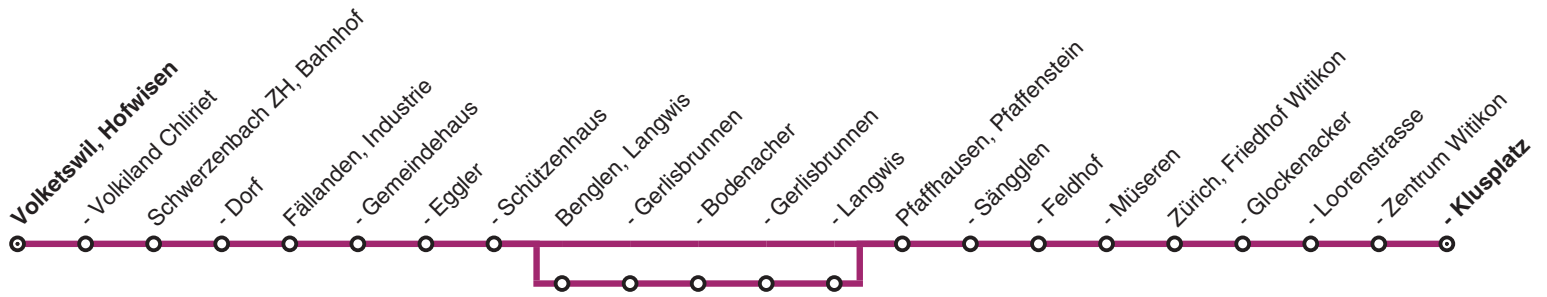

Volketswil, Hofwisen → Schwerzenbach → Fällanden →
Zürich, Klusplatz

← Montag-Freitag

S9 von Uster	an			5.46	6.16	6.46	7.16	7.46	8.16						
S14 von Hinwil	an				6.01	6.31	7.01	7.31	8.01	8.31					
S9 von ZH Hauptbahnhof	an			5.43	6.13	6.43	7.13	7.43	8.13	8.31					
Schwerzenbach ZH, Bahnhof	ab	5.22	5.38	5.53	6.08	6.23	6.38	6.53	7.08	7.23	7.38	7.53	8.08	8.23	8.38
Fällanden, Industrie		5.25	5.41	5.56	6.11	6.26	6.41	6.56	7.11	7.26	7.41	7.56	8.11	8.26	8.42
- Gemeindehaus		5.26	5.42	5.57	6.12	6.29	6.44	6.59	7.14	7.29	7.44	7.59	8.14	8.29	8.43
Pfaffhausen, Pfaffenstein			5.46	6.01	6.16	6.34	6.49	7.04	7.19	7.34	7.49	8.04	8.19	8.34	8.47
- Müseren			5.49	6.04	6.19	6.37	6.52	7.07	7.22	7.37	7.52	8.07	8.22	8.37	8.50
Zürich, Zentrum Witikon			5.53	6.08	6.23	6.42	6.57	7.12	7.27	7.42	7.57	8.12	8.27	8.42	8.55
- Klusplatz			5.57	6.12	6.27	6.48	7.03	7.18	7.33	7.48	8.03	8.18	8.33	8.48	8.59
3 nach Zürich, Albisrieden	ab		6.05	6.20	6.35	6.49	7.04	7.19	7.34	7.49	8.04	8.19	8.41	8.56	9.03
8 nach Zürich, Hardplatz	ab		6.04	6.19	6.34	6.49	7.09	7.24	7.39	7.54	8.09	8.24	8.39	8.54	9.02
Volketswil, Hofwisen			9.17	9.47	usw.	14.47	15.17		15.47						
- Volkiland Chliriet			9.18	9.48	bis	14.48	15.18		15.48						
S9 von Uster	an	8.46	9.16	9.46		14.46	15.16		15.46		16.16	16.46	17.01	17.16	
S14 von Hinwil	an									16.01	16.31	16.46	17.01		
S9 von ZH Hauptbahnhof	an	8.43	9.13	9.43		14.43	15.13		15.43		16.13	16.43	17.13		
Schwerzenbach ZH, Bahnhof	ab	8.53	9.21	9.51		14.51	15.21		15.53	16.06	16.23	16.38	16.53	17.08	17.23
Fällanden, Industrie		8.57	9.25	9.55		14.55	15.25		15.56	16.09	16.26	16.41	16.56	17.11	17.26
- Gemeindehaus		8.58	9.26	9.56		14.56	15.26		15.58	16.11	16.28	16.43	16.58	17.13	17.28
Pfaffhausen, Pfaffenstein		9.02	9.30	10.00		15.00	15.30		16.03	16.16	16.33	16.48	17.03	17.18	17.33
- Müseren		9.05	9.33	10.03		15.03	15.33	15.58	16.06	16.19	16.36	16.51	17.06	17.21	17.36
Zürich, Zentrum Witikon		9.10	9.38	10.08		15.08	15.38	16.03	16.11	16.24	16.41	16.56	17.11	17.26	17.41
- Klusplatz		9.14	9.42	10.12		15.12	15.42	16.07	16.15	16.28	16.45	17.00	17.15	17.30	17.45
3 nach Zürich, Albisrieden	ab	9.18	9.48	10.18		15.18	15.48	16.10	16.17	16.32	16.47	17.02	17.17	17.32	17.47
8 nach Zürich, Hardplatz	ab	9.17	9.47	10.17		15.17	15.47	16.08	16.23	16.31	16.53	17.08	17.23	17.38	17.53

wiederholt sich bis