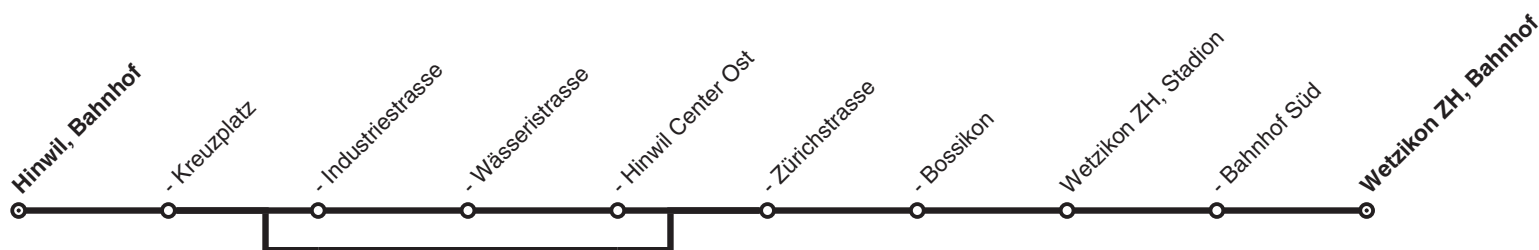

869

Hinwil → Wetzikon

← **Montag - Freitag**

Hinwil, Bahnhof	5.59	6.15	6.29	6.45	6.59	7.15	7.29	7.45	7.59	8.15	8.29	8.59	usw.	14.59
- Kreuzplatz	6.02	6.18	6.32	6.48	7.02	7.18	7.32	7.48	8.02	8.18	8.32	9.02	bis	15.02
- Wasserstrasse	6.04		6.34		7.04		7.34		8.04		8.34	9.04		15.04
- Hinwil Center Ost	6.05		6.35		7.05		7.35		8.05		8.35	9.05		15.05
- Bossikon	6.06	6.20	6.36	6.50	7.06	7.20	7.36	7.50	8.06	8.20	8.36	9.06		15.06
Wetzikon ZH, Bahnhof Süd	6.10	6.24	6.40	6.54	7.10	7.24	7.40	7.54	8.10	8.24	8.40	9.10		15.10
<i>nach Zürich HB</i>	<i>ab</i>	<i>6.15</i>	<i>6.30</i>	<i>6.45</i>	<i>7.00</i>	<i>7.15</i>	<i>7.30</i>	<i>7.45</i>	<i>8.00</i>	<i>8.15</i>	<i>8.30</i>	<i>8.45</i>	<i>9.15</i>	<i>15.15</i>
- Bahnhof	6.13	6.27	6.43	6.57	7.13	7.27	7.43	7.57	8.13	8.27	8.43	9.13		15.13

wiederholt sich bis

Hinwil, Bahnhof	15.29	15.45	15.59	16.15	16.28	16.45	16.58	usw.	18.58	19.15	19.28	19.45	20.00	20.15
- Kreuzplatz	15.32	15.48	16.02	16.18	16.31	16.48	17.01	bis	19.01	19.18	19.31	19.48	20.03	20.18
- Wasserstrasse	15.34		16.04		16.33		17.03		19.03		19.33		20.05	
- Hinwil Center Ost	15.35		16.05		16.34		17.04		19.04		19.34		20.06	
- Bossikon	15.36	15.50	16.06	16.20	16.36	16.50	17.06		19.06	19.20	19.36	19.50	20.07	20.20
Wetzikon ZH, Bahnhof Süd	15.40	15.54	16.10	16.24	16.40	16.54	17.10		19.10	19.24	19.40	19.54	20.11	20.24
<i>nach Zürich HB</i>	<i>ab</i>	<i>15.45</i>	<i>16.00</i>	<i>16.15</i>	<i>16.30</i>	<i>16.45</i>	<i>17.00</i>	<i>17.15</i>	<i>19.15</i>	<i>19.30</i>	<i>19.45</i>	<i>20.00</i>	<i>20.15</i>	<i>20.30</i>
- Bahnhof	15.43	15.57	16.13	16.27	16.43	16.57	17.13		19.13	19.27	19.43	19.57	20.14	20.27

wiederholt sich bis

Hinwil, Bahnhof	20.30	21.00	21.30	
- Kreuzplatz	20.33	21.03	21.33	
- Wasserstrasse	20.35	21.05	21.35	
- Hinwil Center Ost	20.36	21.06	21.36	
- Bossikon	20.37	21.07	21.37	
Wetzikon ZH, Bahnhof Süd	20.41	21.11	21.41	
<i>nach Zürich HB</i>	<i>ab</i>	<i>20.45</i>	<i>21.15</i>	<i>21.45</i>
- Bahnhof	20.44	21.14	21.44	

Samstag

Hinwil, Bahnhof	5.59	6.29	usw.	19.29	20.00	20.30
- Kreuzplatz	6.02	6.32	bis	19.32	20.03	20.33
- Wasserstrasse	6.04	6.34		19.34	20.05	20.35
- Hinwil Center Ost	6.05	6.35		19.35	20.06	20.36
- Bossikon	6.06	6.36		19.36	20.07	20.37
Wetzikon ZH, Bahnhof Süd	6.10	6.40		19.40	20.11	20.41
<i>nach Zürich HB</i>	<i>ab</i>	<i>6.15</i>	<i>6.45</i>	<i>19.45</i>	<i>20.15</i>	<i>20.45</i>
- Bahnhof	6.13	6.43		19.43	20.14	20.44

wiederholt sich bis

Als Feiertage gelten: 25. und 26. Dezember, 1. und 2. Januar, Karfreitag, Ostermontag, 1. Mai, Auffahrt, Pfingstmontag, 1. August