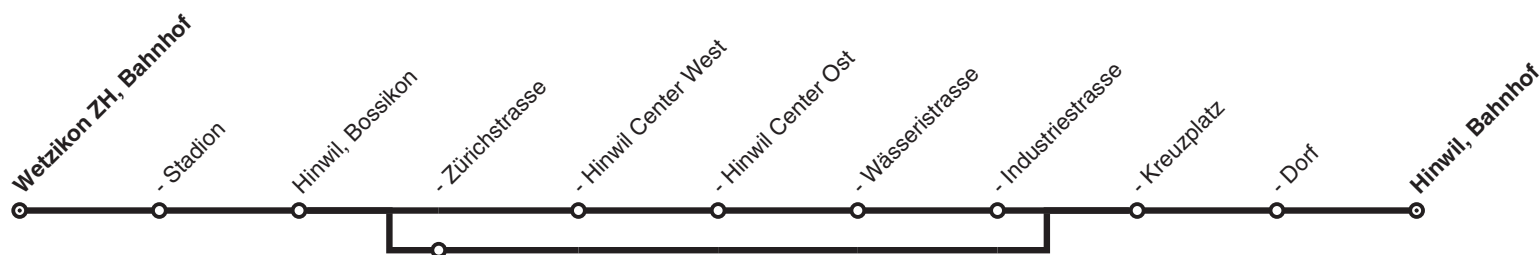

Wetzikon → Hinwil

→ Montag - Freitag

von Zürich HB	an	5.45		6.15	6.30	6.45	7.00	7.15	7.30	7.45	8.00	8.15	8.45		14.45
Wetzikon ZH, Bahnhof		5.49	6.04	6.19	6.34	6.49	7.04	7.19	7.34	7.49	8.04	8.19	8.49	usw.	14.49
Hinwil, Zürichstrasse			6.07		6.37		7.07		7.37		8.07			bis	
- Hinwil Center West		5.53		6.23		6.53		7.23		7.53		8.23	8.53		14.53
- Hinwil Center Ost		5.54		6.24		6.54		7.24		7.54		8.24	8.54		14.54
- Kreuzplatz		5.57	6.10	6.27	6.40	6.57	7.10	7.27	7.40	7.57	8.10	8.27	8.57		14.57
- Bahnhof		6.00	6.14	6.30	6.44	7.00	7.14	7.30	7.44	8.00	8.14	8.30	9.00		15.00

wiederholt sich bis

von Zürich HB	an	15.15	15.30	15.45	16.00		20.00	20.15	20.45	21.15
Wetzikon ZH, Bahnhof		15.19	15.34	15.49	16.04	usw.	20.04	20.19	20.49	21.19
Hinwil, Zürichstrasse			15.37		16.07	bis	20.07			
- Hinwil Center West		15.23		15.53			20.23	20.53	21.23	
- Hinwil Center Ost		15.24		15.54			20.24	20.54	21.24	
- Kreuzplatz		15.27	15.40	15.57	16.10		20.10	20.27	20.57	21.27
- Bahnhof		15.30	15.44	16.00	16.14		20.14	20.30	21.00	21.30

wiederholt sich bis

Samstag

von Zürich HB	an	6.15	6.45		19.45	20.15
Wetzikon ZH, Bahnhof		6.19	6.49	usw.	19.49	20.19
Hinwil, Hinwil Center West		6.23	6.53	bis	19.53	20.23
- Hinwil Center Ost		6.24	6.54		19.54	20.24
- Kreuzplatz		6.27	6.57		19.57	20.27
- Bahnhof		6.30	7.00		20.00	20.30

wiederholt sich bis

Hinwil, Bahnhof	20.30	21.00	21.30	
- Kreuzplatz	20.33	21.03	21.33	
- Wasserstrasse	20.35	21.05	21.35	
- Hinwil Center Ost	20.36	21.06	21.36	
- Bossikon	20.37	21.07	21.37	
Wetzikon ZH, Bahnhof Süd	20.41	21.11	21.41	
<i>nach Zürich HB</i>	<i>ab</i>	<i>20.45</i>	<i>21.15</i>	<i>21.45</i>
- Bahnhof	20.44	21.14	21.44	