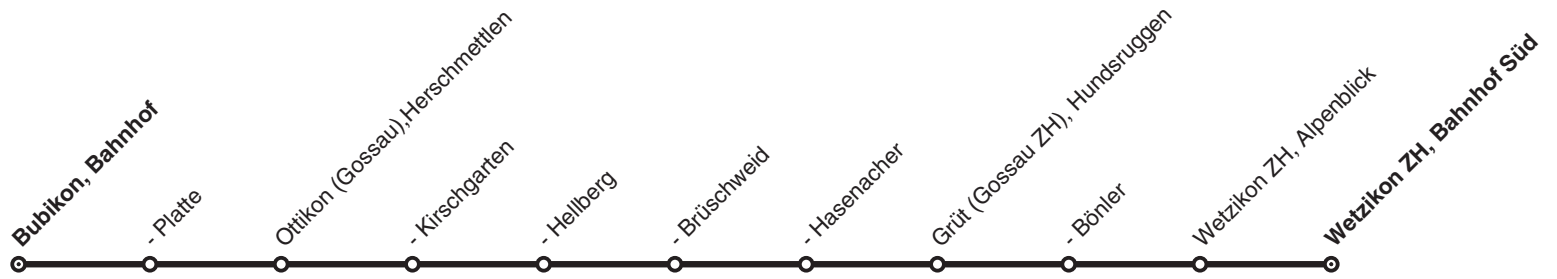

**883****Bubikon → Herschmettlen → Wetzikon****→ Montag - Freitag**

von Zürich HB	an	6.50	7.50	12.50	15.50	16.50	17.50	18.50				
Bubikon, Bahnhof		6.55	7.43	7.55	12.55	13.41	15.55	16.39	16.55	17.55	18.55	
- Platte		6.57	7.46	7.57	12.57	13.43	15.57	16.42	16.57	17.57	18.57	
Ottikon (Gossau), Herschmettlen	5.59	6.59		7.59	12.59	13.45	15.59		16.59	17.59	18.59	
- Kirschgarten	6.00	7.00		8.00	13.00		16.00		17.00	18.00	19.00	
- Hellberg	6.02	7.02		8.02	13.02		16.02		17.02	18.02	19.02	
- Brüscheid	6.03	7.03		8.03	13.03		16.03		17.03	18.03	19.03	
- Hasenacher	6.04	7.04		8.04	13.04		16.04		17.04	18.04	19.04	
Grüt (Gossau ZH), Hundsruggen	6.05	7.05		8.05	13.05		16.05		17.05	18.05	19.05	
- Bönler	6.05	7.05		8.05	13.05		16.05		17.05	18.05	19.05	
Wetzikon ZH, Alpenblick	6.08	7.08		8.08	13.08		16.08		17.08	18.08	19.08	
- Bahnhof Süd	6.09	7.09		8.09	13.09		16.09		17.09	18.09	19.09	
nach Zürich HB	ab	6.15	7.15		8.15	13.15		16.15		17.15	18.15	19.15
nach Rapperswil SG	ab	6.15	7.15		8.15	13.15		16.15		17.15	18.15	19.15